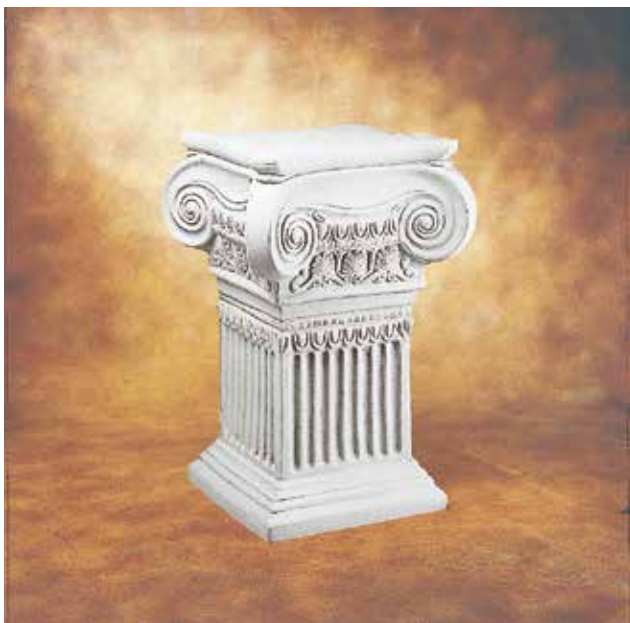

**lindos | colonna • column**

art.	size.			
*1604	h 40	(cm 36 x 40 h)	1	32

venere | busto • bust

art.    
\*1355 | (cm 34 x 25 x 57 h) | 1 | 32

cesare augusto | busto • bust

art.    
\*1330 | (cm 60 x 30 x 72 h) | 1 | 32