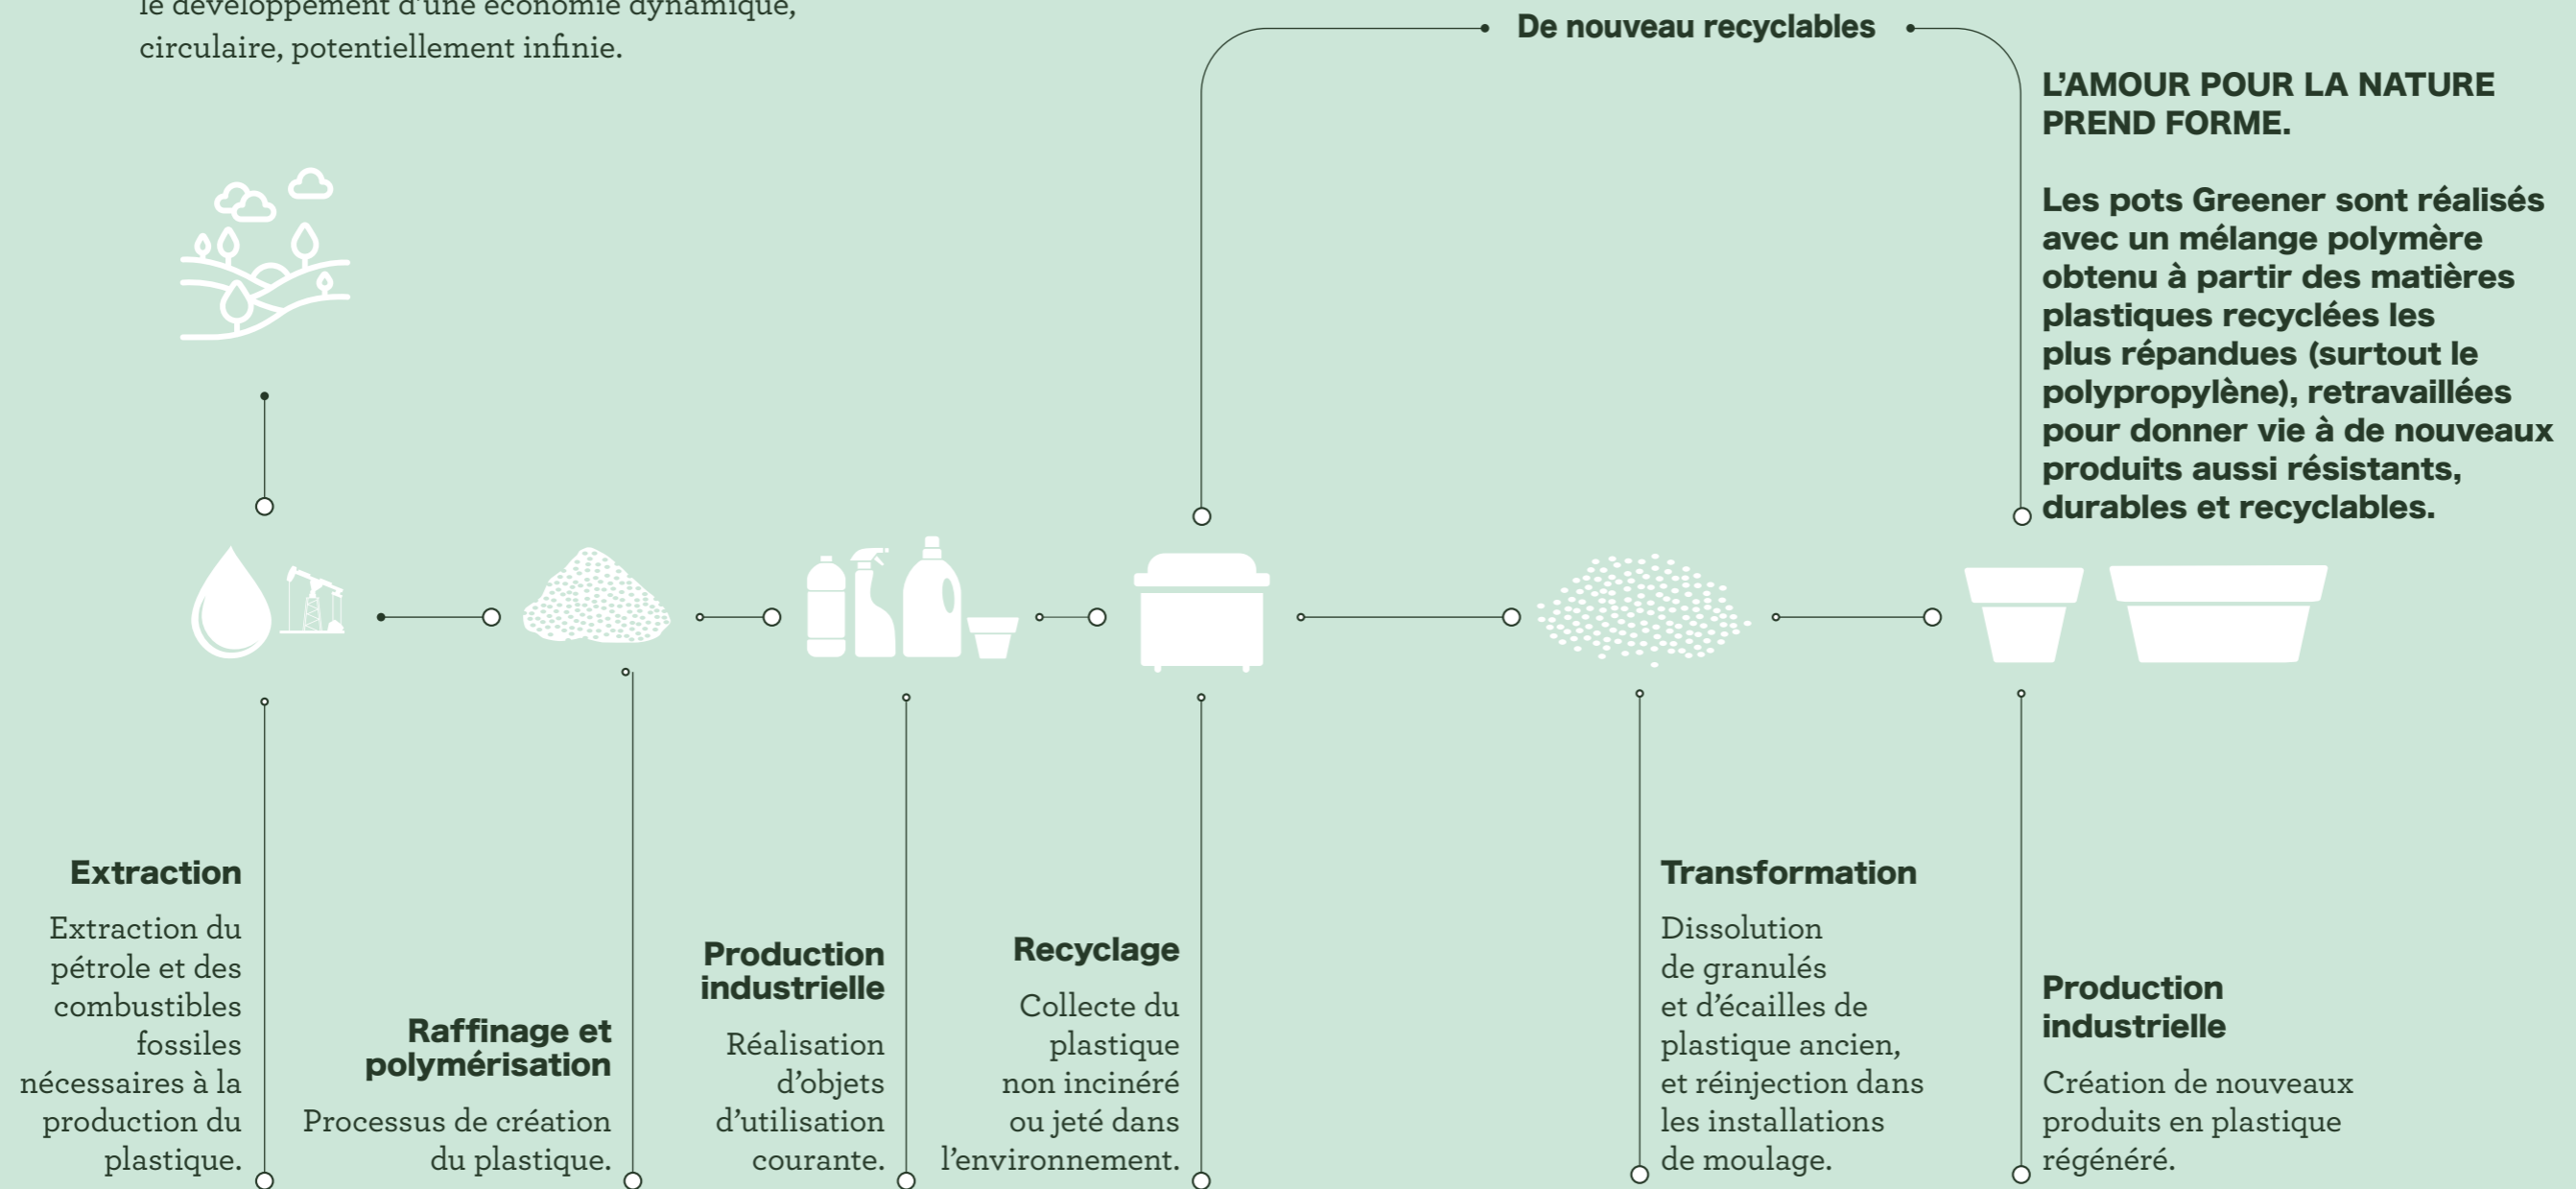

La culture du recyclage est la seule qui permet de faire germer les graines d'un avenir meilleur. Parce que le plastique vaut beaucoup plus que ce que l'on croit et que, quand son cycle de vie est respecté et ses possibilités réelles exploitées, de simple déchet il se transforme en matière première.

Un avenir meilleur.

La collection Greener naît de l'amour pour la nature et elle porte la marque de cette origine. Les couleurs des produits peuvent sembler différentes à cause des différentes colorations des matériaux de recyclage. Cet aspect met en évidence la valeur intrinsèque de chaque pot qui devient aussi un objet à choisir justement en raison de son caractère unique.

100 %
Recyclable

100 %
Éco-durable

Antichoc

Le cercle vertueux du recyclage.

Donner au plastique une seconde vie est notre engagement pour l'environnement et pour tous les êtres vivants.

Une promesse qui ne s'achève pas avec un pot, mais qui favorise aussi le développement d'une économie dynamique, circulaire, potentiellement infinie.

Que mettons-nous dans un pot ?

Dans un pot Greener, vous trouverez :

- . la promesse d'un monde meilleur ;
- . l'occasion de participer ;
- . la vraie valeur du plastique ;
- . une culture à partager.

Utilisez votre pot le plus longtemps possible et, s'il ne vous sert plus, n'oubliez pas de le jeter dans la poubelle du tri sélectif.