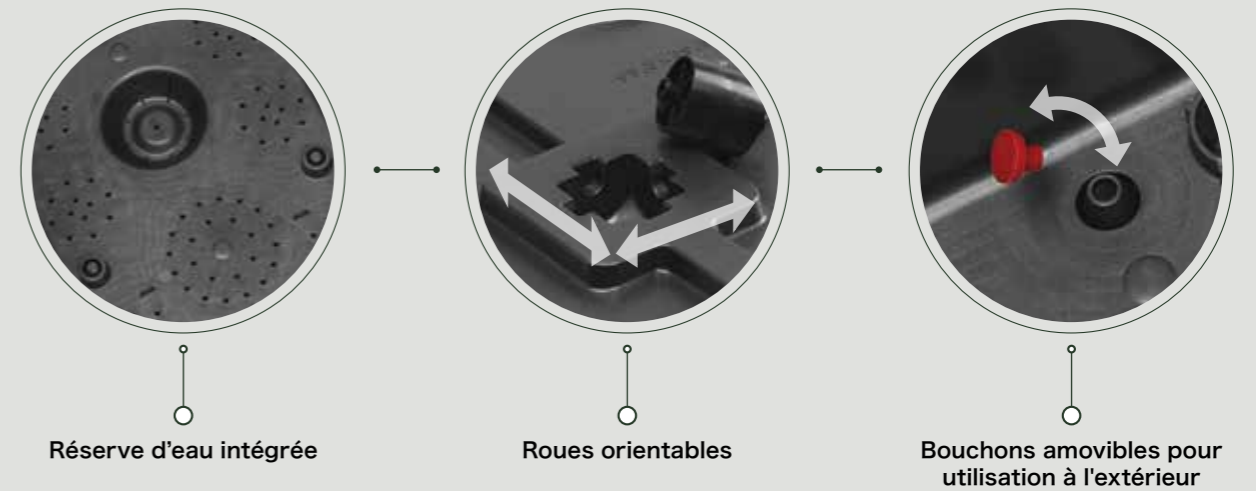

Jardinière et pot Kebe Greener

Kebe est une collection qui inclut un pot et une jardinière de grandes dimensions au design propre et linéaire.

Les doubles parois les rendent très résistantes, alors que la technologie du moulage à injection en assure la légèreté.

Equipés de roues orientables, jardinière et pot ont une réserve d'eau pratique, déjà intégrée, pour offrir un bien-être aux plantes, permanent.

art.	dimension	dimension l x l x h	contenance terre	nbre pièces / emballage	couleurs
3154	cm 100	99,5 x 39,5 x 39,5 cm	L 102	1	G9 62 03 E5 V9 Z2
3157	cm 40	39,5 x 39,5 x 39,5 cm	L 35	1	G9 62 03 E5 V9 Z2