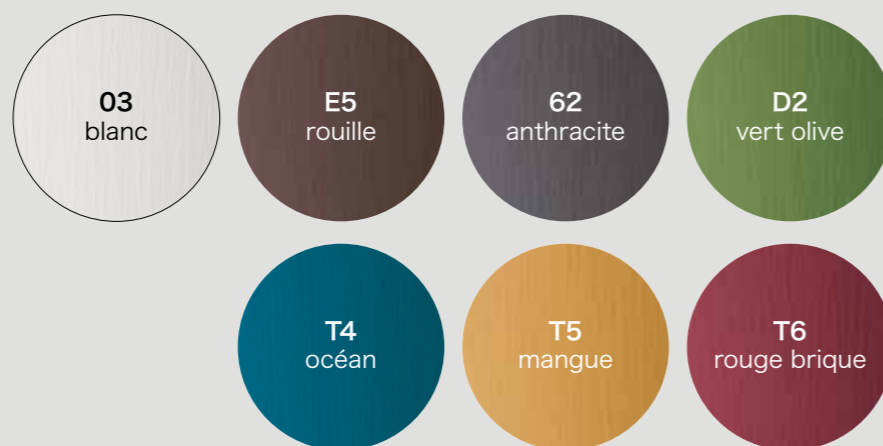

Les couleurs des produits peuvent sembler différentes à cause des différentes colorations des matériaux de recyclage.

empilable

100 %
recyclable100 %
éco-durable

léger

antichoc

résistant
aux rayons UVrésistant aux
températures

Couleurs

- Pots Guya
- Balconnières Kezar

- Jardinière et pot Kebe

- Cache-pot Rio

- Cache-pot Clivo
- Jardinière Clivo
- Cache-pot Clivo Orchidea
- Cache-pot Ono

- Coupe Rok
- Cache-pot Rok

euro3plast
made in italy