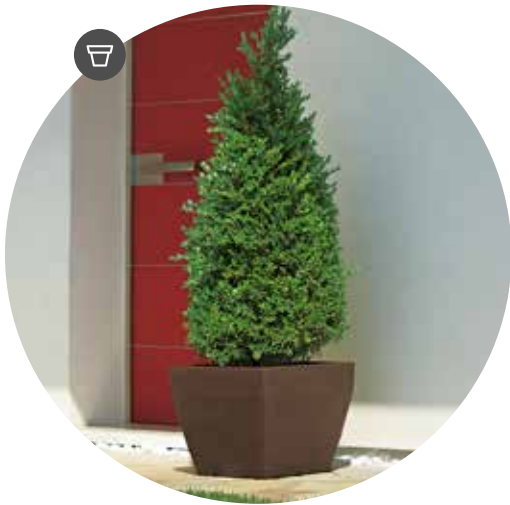

pflanzkubel quadratisch | style collection

	
Von Hand nachbearbeitet	Kombination Pflanzkasten Pflanztopf

					
LLDPE	100% recyclingfähig	federleicht	stoßfest	UV-beständig	-65° C + 85° C beständig

Die genannten Werte beziehen sich auf die Herstellerangaben in den Datenblättern der Grundstoffe

Art.	Größe	A	B	C	D	E	H	I	L	M	P			
2486	40	40	40	33	28	28	33	25	33	25	29	L 25,0	1	

Die Maße verstehen sich in Zentimetern

Farben

 perlschwarz  rost

Symbolik

 Fassungsvermögen Erde

 Kleinste Packeinheit