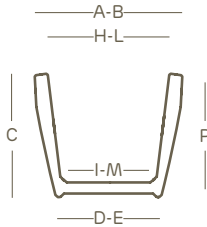

pflanzkubel quadratisch | style collection

	
Von Hand nachbearbeitet	Kombination Pflanzkasten Pflanztopf

					
LLDPE	100% recyclingfähig	federleicht	stoßfest	UV-beständig	-65° C + 85° C beständig

Die genannten Werte beziehen sich auf die Herstellerangaben in den Datenblättern der Grundstoffe

Art.	Größe	A	B	C	D	E	H	I	L	M	P			
2486	40	40	40	33	28	28	33	25	33	25	29	L 25,0	1	

Die Maße verstehen sich in Zentimetern

Farben

 perlschwarz  rost

Symbolik

 Fassungsvermögen Erde

 Kleinste Packeinheit