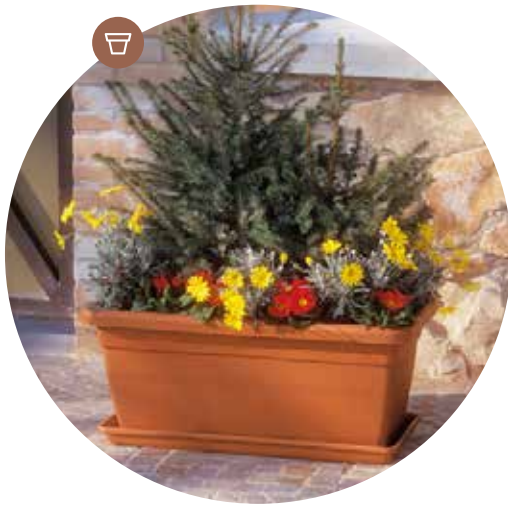

jardinière | hobby collection

avec des trous	empilable	solution d'exposition	pot assorti

PP	100% recyclable	léger à transporter	résistant aux chocs	résistant aux U.V.	résistant au gel jusqu'à -20° C

les valeurs rapportées sont celles spécifiées dans la fiche technique du fabricant de matières premières