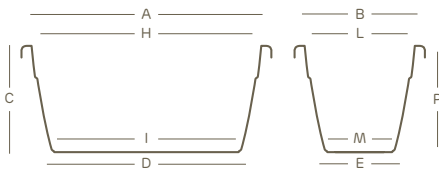

jardinière | hobby collection

avec des trous	empilable	solution d'exposition	pot assorti

PP	100% recyclable	léger à transporter	résistant aux chocs	résistant aux U.V.	résistant au gel jusqu'à -20° C

les valeurs rapportées sont celles spécifiées dans la fiche technique du fabricant de matières premières

Plateau akea disponible

réf.	dim.	A	B	C	D	E	H	I	L	M	P			akea		
1680	50	50	28	22	38,5	14,5	45,0	38,0	20,8	14,0	21,3	L 16,0	6	1685		
1681	60	60	31	26	46,5	17,6	54,2	46,0	25,2	17,2	25,7	L 26,0	6	1686		
1683	80	80	39	34	63,0	22,0	72,5	62,6	31,5	21,4	33,2	L 60,0	4	1687		
1684	100	100	46	40	79,5	26,0	90,5	79,0	37,4	25,0	39,7	L 100,0	2	1689		

Les mesures sont exprimées en centimètres