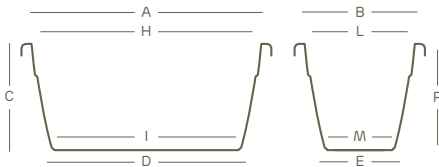

Mit Löchern	Stapelbar	Ausstellungsset	Kombination Pflanzkasten Pflanztopf

					
PP	100% recyclable	lightweight	antishock	U.V. resistant	-20° C resistant

Die genannten Werte beziehen sich auf die Herstellerangaben in den Datenblättern der Grundstoffe

Passender Untersetzer akea erhältlich

Art.	Größe	A	B	C	D	E	H	I	L	M	P			akea				
1680	50	50	28	22	38,5	14,5	45,0	38,0	20,8	14,0	21,3	L 16,0	6	1685	03	G9	62	01
1681	60	60	31	26	46,5	17,6	54,2	46,0	25,2	17,2	25,7	L 26,0	6	1686	03	G9	62	01
1683	80	80	39	34	63,0	22,0	72,5	62,6	31,5	21,4	33,2	L 60,0	4	1687	03	G9	62	01
1684	100	100	46	40	79,5	26,0	90,5	79,0	37,4	25,0	39,7	L 100,0	2	1689	03	G9	62	01