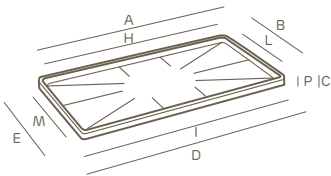

balaustra festonata

untersetzer | style collection

LLDPE	100% recyclingfähig	federleicht	stoßfest	UV-beständig	-65° C + 85° C beständig

die genannten werte beziehen sich auf die herstellerangaben in den datenblättern der grundstoffe

Art.	Größe	A	B	C	D	E	H	I	L	M	P		
2379	50	53,0	27,0	3,7	52,6	27,0	50,0	48,5	24,5	23,5	3,0	1	45
2380	60	63,0	27,0	3,7	62,8	27,3	60,1	58,3	24,5	23,0	3,2	1	45
1824	80	80,0	28,0	3,8	80,0	27,0	77,4	76,0	24,8	23,5	2,9	1	45
1825	100	102,0	28,0	4,0	102,0	27,0	99,5	97,5	25,0	23,5	3,2	1	45

die maße verstehen sich in zentimetern

Farben

45 Terra di Siena

Symbolik

kleinste packeinheit