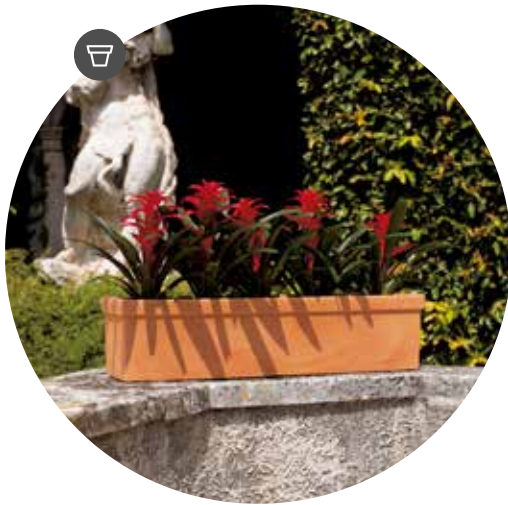

# balastra liscia

jardinière | style collection

LLDPE	100% recyclable	léger à transporter	résistant aux chocs	résistant aux U.V.	résistant aux températures -65° C + 85° C

les valeurs rapportées sont celles spécifiées dans la fiche technique du fabricant de matières premières