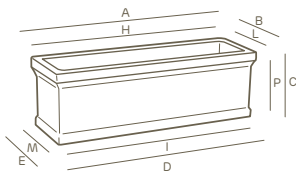

# balastra liscia

jardinière | style collection

LLDPE	100% recyclable	léger à transporter	résistant aux chocs	résistant aux U.V.	résistant aux températures -65° C + 85° C

les valeurs rapportées sont celles spécifiées dans la fiche technique du fabricant de matières premières

Plateau balastra festonata disponible

réf.	dim.	A	B	C	D	E	H	I	L	M	P			bal. festonata	
2357	50	50,0	25,0	26,0	47,0	22,0	44,5	46,0	19,0	21,0	24,0	L 25,0	1	2379	45
2358	60	60,0	25,0	26,0	57,0	22,0	54,5	56,3	19,0	21,0	24,0	L 30,0	1	2380	45
2359	80	80,0	25,0	26,0	77,0	22,0	74,0	75,0	19,0	21,0	24,0	L 40,0	1	1824	45
2248	100	100,0	25,0	26,0	96,5	22,0	94,5	95,0	19,0	20,5	24,0	L 50,0	1	1825	45

Les mesures sont exprimées en centimètres