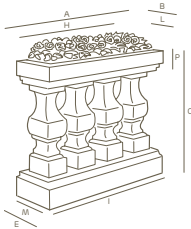

balaustra per fiori

balustrade | style collection

LLDPE	100% recyclingfähig	federleicht	stoßfest	UV-beständig	-65° C + 85° C beständig

die genannten werte beziehen sich auf die herstellerangaben in den datenblättern der grundstoffe

Art.	Größe	A	B	C	E	H	I	L	M	P		
1303	116	116,0	35,0	87,0	35,0	107,0	101,0	25,0	19,5	12,3	1	32

die maße verstehen sich in zentimetern

Farben

32 weiß

Symbolik

kleinste packeinheit