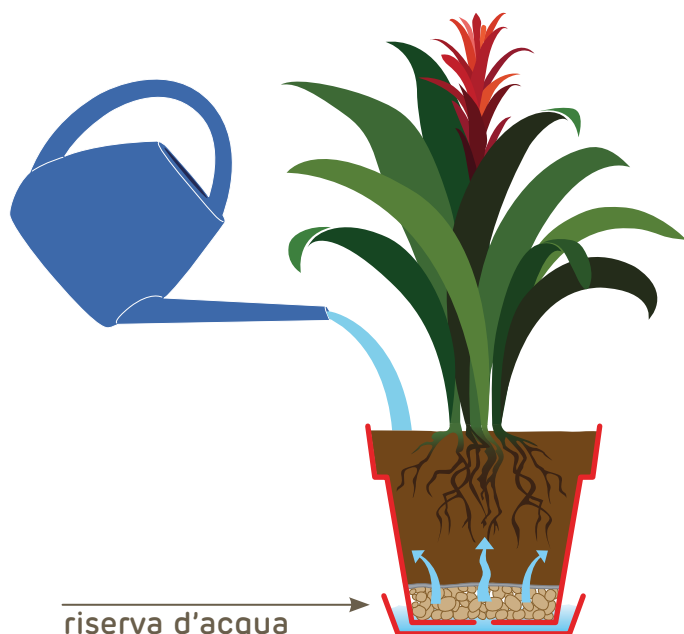

I vasi Indoor & Outdoor, sono dotati di fori o sono predisposti per essere forati nel caso vengano utilizzati in ambiente esterno.

Questi articoli hanno una particolare protezione U.V. che protegge la superficie del vaso dai raggi solari.

indoor:

riserva d'acqua
water reserve
wasserreservoir
reserva de agua
réserve d'eau

outdoor:

riserva d'acqua
water reserve
wasserreservoir
reserva de agua
réserve d'eau