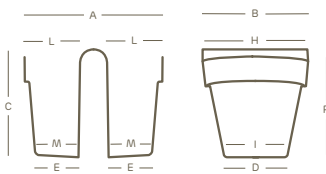

*pasamano sección cuadrada:
= 40 mm de longitud y 20 mm de altura

**pasamano sección redonda:
= diametro 45 mm

art.	tamaño	A	B	C	D	E	F	H	I	L	M	N	P			
3032	Ø 25	33	25	25	15	10	28	25	12	13	10	6	22	L 8,0	6	03 M9 G9 62 L4 L2

Las medidas se indican en centímetros

colores

- blanco
- arena
- tortola
- antracita
- romero
- rojo esmaltado

símbolos

- capacidad tierra
- embalaje mínimo