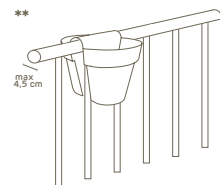

*pasamano sección cuadrada:
= 40 mm de longitud y 20 mm de altura

**pasamano sección redonda:
= diametro 45 mm

art.	tamaño	A	B	C	D	E	F	H	I	L	M	N	P			
3032	Ø 25	33	25	25	15	10	28	25	12	13	10	6	22	L 8,0	6	03 M9 G9 62 L4 L2

Las medidas se indican en centímetros

colores

- blanco
- arena
- tortola
- antracita
- romero
- rojo esmaltado

símbolos

- capacidad tierra
- embalaje mínimo