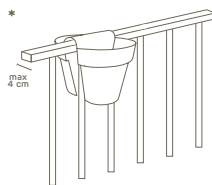

*pasamano sección cuadrada:
= 40 mm de longitud y 20 mm de altura

**pasamano sección redonda:
= diametro 45 mm

art.	tamaño	A	B	C	D	E	F	H	I	L	M	N	P			
3032	Ø 25	33	25	25	15	10	28	25	12	13	10	6	22	L 8,0	6	03 M9 G9 62 L4 L2

Las medidas se indican en centímetros

colores

- blanco
- arena
- tortola
- antracita
- romero
- rojo esmaltado

símbolos

- capacidad tierra
- embalaje mínimo