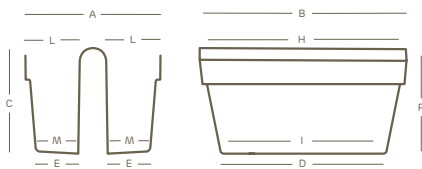

## Pflanzkasten | home collection

PP	100% recyclingfähig	federleicht	stoßfest	UV-beständig	-20° C beständig

Die genannten Werte beziehen sich auf die Herstellerangaben in den Datenblättern der Grundstoffe

\*rechteckiger Handlauf:  
= Breite 40 mm und Höhe 20 mm

\*\*runder Handlauf:  
= Durchmesser 45 mm

Art.	Größe	A	B	C	D	E	F	H	I	L	M	N	P			
3048	50	49,5	33,0	23,0	28,0	10,0	40,0	49,0	37,0	13,0	10,0	6,0	20,0	L 18,0	4	03 M9 G9 62 L4

Die Maße verstehen sich in Zentimetern