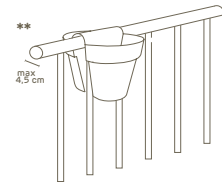

PP	100% recyclingfähig	federleicht	stoßfest	UV-beständig	-20° C beständig

Die genannten Werte beziehen sich auf die Herstellerangaben in den Datenblättern der Grundstoffe

*rechteckiger Handlauf:
= Breite 40 mm und Höhe 20 mm

**runder Handlauf:
= Durchmesser 45 mm

Art.	Größe	A	B	C	D	E	F	H	I	L	M	N	P			
3032	Ø 25	33	25	25	15	10	28	25	12	13	10	6	22	L 8,0	6	03 M9 G9 62 L4

Die Maße verstehen sich in Zentimetern

Farben

Symbolik