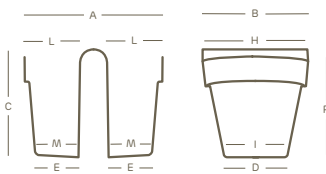

PP	100% recyclingfähig	federleicht	stoßfest	UV-beständig	-20° C beständig

Die genannten Werte beziehen sich auf die Herstellerangaben in den Datenblättern der Grundstoffe

*rechteckiger Handlauf:
= Breite 40 mm und Höhe 20 mm

**runder Handlauf:
= Durchmesser 45 mm

Art.	Größe	A	B	C	D	E	F	H	I	L	M	N	P			
3032	Ø 25	33	25	25	15	10	28	25	12	13	10	6	22	L 8,0	6	03 M9 G9 62 L4

Die Maße verstehen sich in Zentimetern

Farben

Symbolik