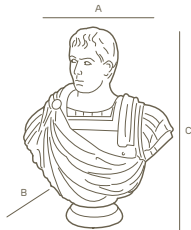

büste | style collection

					
LLDPE	100% recyclingfähig	federleicht	stoßfest	UV-beständig	-65° C + 85° C beständig

die genannten werte beziehen sich auf die herstellerangaben in den datenblättern der grundstoffe

Art.	A	B	C		
1330	60	30	72	1	32

die maße verstehen sich in zentimetern