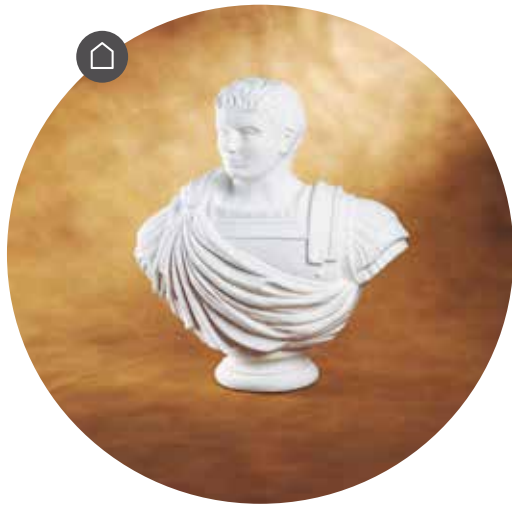

büste | style collection

					
LLDPE	100% recyclingfähig	federleicht	stoßfest	UV-beständig	-65° C + 85° C beständig

die genannten werte beziehen sich auf die herstellerangaben in den datenblättern der grundstoffe

## Farben

32 weiß