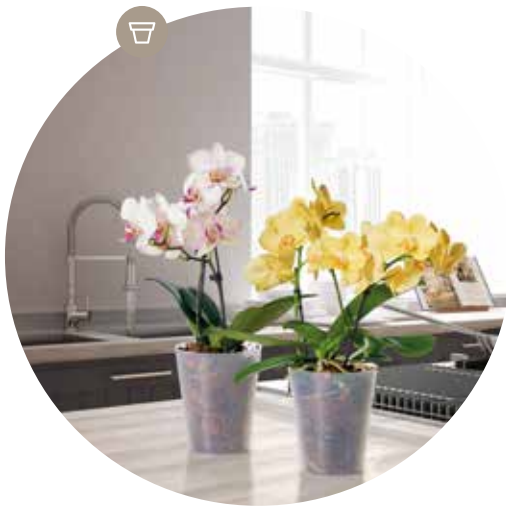

clivo orchidea satin

pflanztopf | home collection

Übertopf	Stapelbar	Ausstellungsset

PP	100% recyclingfähig	federleicht	stoßfest	UV-beständig	-20° C beständig

die genannten werte beziehen sich auf die herstellerangaben in den datenblättern der grundstoffe

Art.	Größe	C	F	G	N	O	P			
3188	Ø 12,5	15	12,5	8,7	12,4	5,3	10,1	L 1,1	24	98

Die Maße verstehen sich in Zentimetern

Farben

98 neutral

Symbolik

Fassungsvermögen Erde

Kleinste Packeinheit

euro3plast spa