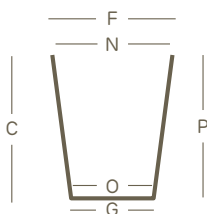

pflanztopf mit löchern | home collection

		
Mit Löchern	Stapelbar	Ausstellungsset

					
PP	100% recyclingfähig	federleicht	stoßfest	UV-beständig	-20° C beständig

die genannten werte beziehen sich auf die herstellerangaben in den datenblättern der grundstoffe

Passender **untersetzer satin** erhältlich

Art.	Größe	C	F	G	N	O	P			satin	
3182	Ø 14	14	14	9,5	13,5	9,3	13,8	L 1,4	24	3185	98
3183	Ø 16	16	16	11,0	15,5	10,5	15,8	L 2,2	24	3186	98
3184	Ø 18	18	18	12,0	17,5	12,0	17,8	L 3,1	24	3187	98

Die Maße verstehen sich in Zentimetern

Farben

98 neutral

Symbolik

 Fassungsvermögen Erde

 Kleinste Packeinheit