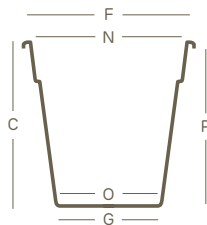

pflanztopf | hobby collection

Mit Löchern	Stapelbar	Ausstellungsset

PP	100% recyclingfähig	federleicht	stoßfest	UV-beständig	-20° C beständig

Die genannten Werte beziehen sich auf die Herstellerangaben in den Datenblättern der Grundstoffe

Passender Untersetzer **medea** • **c/ruote** • **sabbiato** • **air** erhältlich

Art.	Größe	C	F	G	N	O	P			medea	c/ruote	sabbiato	air	
1062	Ø 16	14	16	10,0	14,3	9,8	13,5	L 1,0	80	1472		3/14	2621	01
1063	Ø 18	16	18	11,4	16,2	11,3	15,0	L 2,0	80	1473		3/16	2622	01
1064	Ø 20	17	20	12,8	18,2	12,5	16,7	L 3,0	80	1474		3/16	2622	01
1065	Ø 22	19	22	14,5	20,0	14,2	18,5	L 4,0	80	1475		3/18	2623	01
1246	Ø 24	21	24	15,9	21,9	15,5	20,3	L 6,0	10	1476	1954	3/20	2624	01
1247	Ø 27	23	27	18,2	24,7	17,8	22,2	L 8,0	10	1478	1107	3/24	2626	01
1248	Ø 30	25	30	21,0	27,7	20,6	24,1	L 11,0	10	1479	1108	3/26	2627	01
1249	Ø 35	27	35	25,4	32,9	24,8	27,2	L 18,0	10	1481	1109	3/30	2629	01
1316	Ø 40	31	40	28,0	36,9	27,6	30,4	L 25,0	10	1482	1110	3/35	2630	01
1317	Ø 45	35	45	32,8	41,5	32,3	33,8	L 34,0	10	1483	1955	3/40	2631	01

Die Maße verstehen sich in Zentimetern

Farben

01 Tonfarben

Symbolik

Fassungsvermögen Erde

Kleinste Packeinheit

euro3plast spa

viale del lavoro, 45
36048 ponte di barbarano (vi) • italy
tel +39 0444 788200 • fax +39 0444 788290