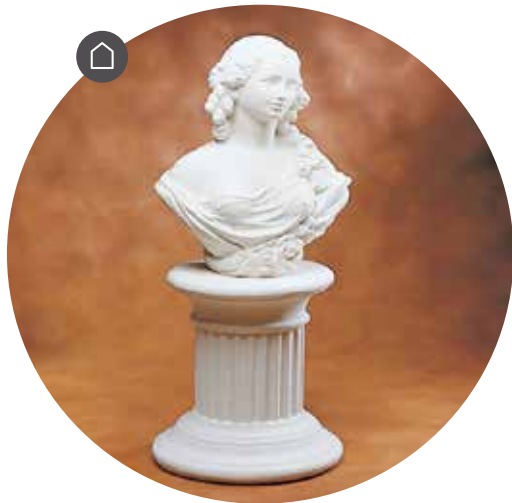

donna francese

buste | style collection

| | | | | | |
|-------|------------------------|-------------|----------|--------------|-----------------------------|
| | | | | | |
| LLDPE | 100% recyclingfähig | federleicht | stoßfest | UV-beständig | -65° C + 85° C beständig |