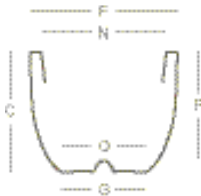

maceta con una sola pared | style collection

acabado a mano	apilable	solución expositiva

LLDPE	reciclable 100%	ultraligera	antigolpes	resistente a los rayos ultravioletas	resistente a temperaturas de hasta -65° c + 85° C

Los valores indicados se refieren a las especificaciones de la ficha técnica del fabricante de las materias primas.

versiones disponibles

etria maceta

art.	tamaño	C	F	G	N	O	P			
2860	Ø 24	20	24	14	20	13	18	L 6,0	1	
2861	Ø 34	28	34	19	29	19	25	L 18,0	1	
2862	Ø 44	36	44	25	37	26	32	L 39,0	1	
2863	Ø 54	44	54	31	46	33	39	L 73,0	1	
2864	Ø 64	52	64	37	54	37	46	L 123,0	1	
2865	Ø 74	61	74	43	63	42	53	L 192,0	1	

Las medidas se indican en centímetros

colores

blanco	arena	tortola
negro perla	oxidado	

símbolos

	capacidad tierra
	embalaje mínimo

euro3plast spa

viale del lavoro, 45
36048 ponte di barbarano (vi) • italy
tel +39 0444 788200 • fax +39 0444 788290