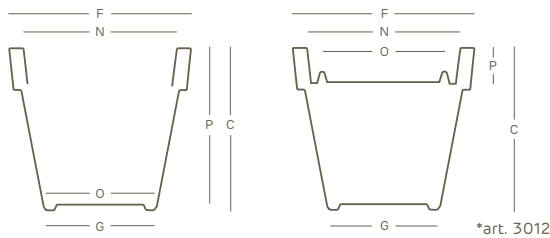

## symbolik

	fassungsvermögen erde
	Bodenbefestigungsset
	kleinste packeinheit

pflanztopf | style collection

LLDPE	100% recyclingfähig	federleicht	stoßfest	UV-beständig	-65° C + 85° C beständig

die genannten werte beziehen sich auf die herstellerangaben in den datenblättern der grundstoffe

## Lieferbare Ausführungen

**ikon** untersetzer

art.	größe	C	F	G	N	O	P			ikon		
2996	Ø 200	178	200	120	172	119	173	L 3139,0	1	3008	mit Löchern	
3012	Ø 200	178	200	120	172	124	40	L 767,0	1		mit Löchern oben geschlossen	

die maße verstehen sich in zentimetern