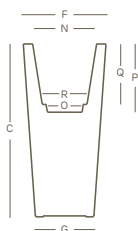

pot avec lampe | style collection

fini à la main	kit d'éclairage monté	kit de fixation au sol

LLDPE	100% recyclable	léger à transporter	résistant aux chocs	résistant aux U.V.	résistant aux températures -65° C + 85° C

les valeurs rapportées sont celles spécifiées dans la fiche technique du fabricant de matières premières

Tous les lumineux sont équipés d'un **kit d'éclairage** déjà installé

Les lumineux outdoor sont dotés de **trous de drainage**, à l'intérieur et sur le fond du pot, pour favoriser l'écoulement de l'eau en excès

versions disponibles

ilie pot
ilie pot gloss

intérieur	extérieur	size	C	F	G	N	O	P	Q	R			intérieur extérieur	
2661	2662	Ø 37	75	37	26	28	15	33	27	20		1	8 kg	98
2665	2666	Ø 42	90	42	29	33	24	31				1	9,4 kg	98
2669	2670	Ø 47	98	47	33	36	20	41	35	25	A4631	1	11,1 kg	98
2673	2674	Ø 57	126	57	40	44	28	50	44	32		1	19,5 kg	98