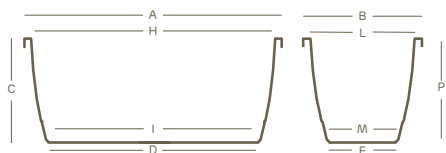

jardinière | hobby collection

avec des trous	empilable	solution d'exposition

PP	100% recyclable	léger à transporter	résistant aux chocs	résistant aux U.V.	résistant au gel jusqu'à -20° C

les valeurs rapportées sont celles spécifiées dans la fiche technique du fabricant de matières premières

Plateau inis disponible

réf.	dim.	A	B	C	D	E	H	I	L	M	P			inis											
1987	40	40	19,5	16,4	31,9	11,4	36,7	31,4	16,1	11	16,3	L 8,0	12	1990	03	M9	G9	62	T4	T6	01	T5			
1988	50	50	19,5	16,4	41,9	11,4	46,7	41,4	16,3	11	16,3	L 10,0	12	1991	03	M9	G9	62	T4	T6	01	T5			
1989	60	60	19,5	16,4	51,9	11,4	56,7	51,4	16,3	11	16,4	L 12,0	12	1992	03	M9	G9	62	T4	T6	01	T5			
2055	80	80	19,5	16,4	71,7	11,4	76,6	71,3	16,3	11	16,3	L 17,0	6	2056	03	M9	G9	62	01						

Les mesures sont exprimées en centimètres

couleurs

blanc	sable	tourterelle	anthracite
océan	rouge brique	terre cuite	mangue

légendes

	capacité terre
	emballage minimal

euro3plast spa

viale del lavoro, 45
36048 ponte di barbarano (vi) • italy
tel +39 0444 788200 • fax +39 0444 788290