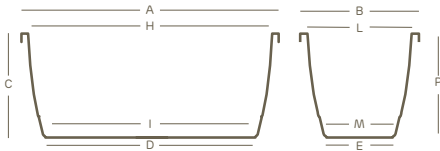

pflanzkasten | hobby collection

		
Mit Löchern	Stapelbar	Ausstellungsset

					
PP	100% recyclingfähig	federleicht	stoßfest	UV-beständig	-20° C beständig

Die genannten Werte beziehen sich auf die Herstellerangaben in den Datenblättern der Grundstoffe

Passender Untersetzer inis erhältlich

Art.	Größe	A	B	C	D	E	H	I	L	M	P			inis	
1987	40	40	19,5	16,4	31,9	11,4	36,7	31,4	16,1	11	16,3	L 8,0	12	1990	03 M9 G9 62 T4 T6 01 T5
1988	50	50	19,5	16,4	41,9	11,4	46,7	41,4	16,3	11	16,3	L 10,0	12	1991	03 M9 G9 62 T4 T6 01 T5
1989	60	60	19,5	16,4	51,9	11,4	56,7	51,4	16,3	11	16,4	L 12,0	12	1992	03 M9 G9 62 T4 T6 01 T5
2055	80	80	19,5	16,4	71,7	11,4	76,6	71,3	16,3	11	16,3	L 17,0	6	2056	03 M9 G9 62 01

Die Maße verstehen sich in Zentimetern