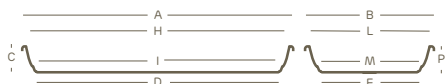

untersetzer | hobby collection

PP	100% recyclingfähig	federleicht	stoßfest	UV-beständig	-20° C beständig

Die genannten Werte beziehen sich auf die Herstellerangaben in den Datenblättern der Grundstoffe

Passender pflanzkasten inis erhältlich

Art.	Größe	A	B	C	D	E	H	I	L	M	P		inis								
1990	40	36,6	16,1	3	33,8	13,4	35,4	33,4	14,8	12,8	2,8	12	1987								
1991	50	46,6	16,1	3	43,8	13,4	45,4	43,4	14,8	12,8	2,8	6	1988								
1992	60	56,6	16,1	3	53,8	13,4	55,4	53,4	14,8	12,8	2,8	12	1989								
2056	80	76,6	16,1	3	73,8	13,4	75,5	73,4	15,1	12,8	2,8	6	2055								

Die Maße verstehen sich in Zentimetern

Farben

Symbolik

Kleinste Packeinheit