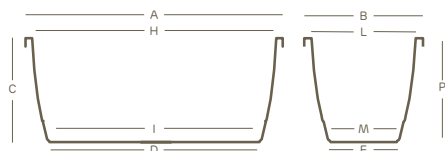

jardinière | hobby collection

PP	100% recyclable	léger à transporter	résistant aux chocs	résistant aux U.V.	résistant au gel jusqu'à -20° C

les valeurs rapportées sont celles spécifiées dans la fiche technique du fabricant de matières premières

Plateau kalis disponible

réf.	dim.	A	B	C	D	E	H	I	L	M	P			kalis		
1941	50	50	25	21	39,2	14,5	45,8	39,2	20,8	14	20,7	L 16	12	1942	G9	01
1888	60	60	25	21	49,5	14,5	55,7	49,0	20,8	14	20,7	L 20	12	1891	G9	01
1889	80	80	25	21	69,5	14,5	75,7	68,6	20,8	14	20,7	L 28	6	1892	G9	01
1890	100	100	25	21	89,5	14,5	95,7	88,6	20,8	14	20,7	L 35	6	1893	G9	01

Les mesures sont exprimées en centimètres

couleurs

tourterelle terre cuite

légendes

capacité terre

emballage minimal