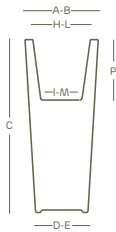

pflanzkübel quadratisch | style collection

					
LLDPE	100% recyclingfähig	federleicht	stoßfest	UV-beständig	-65° C + 85° C beständig

Die genannten Werte beziehen sich auf die Herstellerangaben in den Datenblättern der Grundstoffe

Lieferbare Ausführungen

kiam pflanzkübel gloss
neze untersetzer

Art.	Größe	A	B	C	D	E	H	I	L	M	P			neze 			
2499	35	35	35	75	25	25	26	20	26	20	24	L 13,0	1	1629			
2500	40	40	40	90	28	28	30	23	30	23	28	L 20,0	1	1630			

Die Maße verstehen sich in Zentimetern

Farben

 Weiß

 perlschwarz

 rost

Symbolik

 Fassungsvermögen Erde

 Kleinste Packeinheit