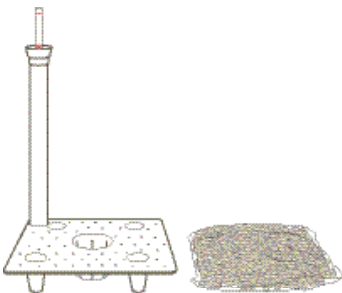

combinado con:

maceta brillante kiam de 40 cm
maceta kube de 40 cm
maceta kube de 40 cm con ruedas
maceta brillante kube de 40 cm
maceta alta kube de 40 cm
maceta alta kube de 40 cm con ruedas

detalles

rejilla: 24 x 24 cm
tubo con indicador del nivel de agua: 40 cm de altura
arcilla expandida: 2 l
capacidad de reserva de agua: 3 l

07 negro