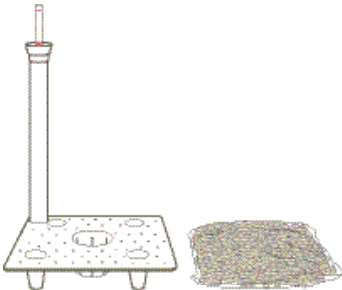

## kit reserva de agua de 17 cm

kit reserva de agua de 17 cm

art. A4255

**combinado con:**

maceta brillante kiam de 30 cm  
maceta kube de 30 cm  
maceta kube de 30 cm con ruedas  
maceta brillante kube de 30 cm  
maceta alta kube de 30 cm  
maceta alta kube de 30 cm con ruedas  
maceta alta delgada kube de 25 cm  
maceta kube tower de 30 cm

**detalles**

rejilla: 17 x 17 cm  
tubo con indicador del nivel de agua: 33,5 cm de altura  
arcilla expandida: 1 l  
capacidad de reserva de agua: 1,2 l

07 negro

## kit reserva de agua de 17 cm

kit reserva de agua de 17 cm

art. A4373

**combinado con:**

maceta brillante kiam de 35 cm

**detalles**

rejilla: 17 x 17 cm  
tubo con indicador del nivel de agua: 38 cm de altura  
arcilla expandida: 1 l  
capacidad de reserva de agua: 1,2 l

**detalles**

rejilla: 24 x 24 cm  
tubo con indicador del nivel de agua: 40 cm de altura  
arcilla expandida: 2 l  
capacidad de reserva de agua: 3 l

07 negro