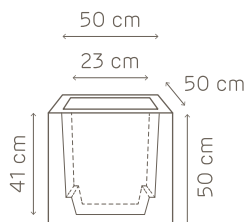

kube maceta

art. 2515 maceta cm.50
art. 2589 maceta con ruedas cm.50