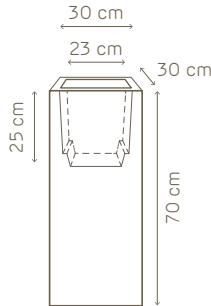

kube high maceta

art. 2611 maceta cm.30
art. 2733 maceta con ruedas cm.30