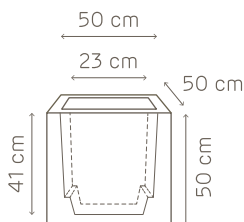

kube maceta gloss

art. 2585 maceta gloss cm.50