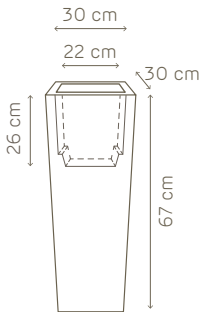

kiam gloss

art. 2581 maceta cm.30