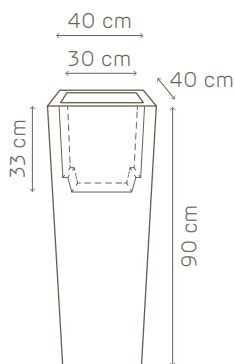

kiam gloss

art. 2582 maceta cm.40

kube maceta kube maceta gloss