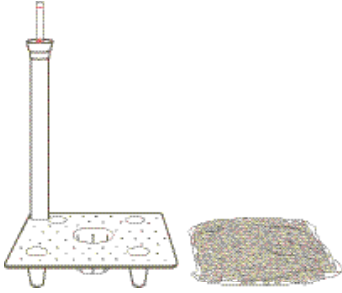

## kit reserva de agua de 17 cm

kit reserva de agua de 17 cm

art. A4255

**combinado con:**

maceta brillante kiam de 30 cm  
maceta kube de 30 cm  
maceta kube de 30 cm con ruedas  
maceta brillante kube de 30 cm  
maceta alta kube de 30 cm  
maceta alta kube de 30 cm con ruedas  
maceta alta delgada kube de 25 cm  
maceta kube tower de 30 cm

**detalles**

rejilla: 17 x 17 cm  
tubo con indicador del nivel de agua: 33,5 cm de altura  
arcilla expandida: 1 l  
capacidad de reserva de agua: 1,2 l

07 negro

## kit reserva de agua de 17 cm

kit reserva de agua de 17 cm

art. A4373

**combinado con:**

maceta brillante kiam de 35 cm

**detalles**

rejilla: 17 x 17 cm  
tubo con indicador del nivel de agua: 38 cm de altura  
arcilla expandida: 1 l  
capacidad de reserva de agua: 1,2 l

**detalles**

rejilla: 24 x 24 cm  
tubo con indicador del nivel de agua: 40 cm de altura  
arcilla expandida: 2 l  
capacidad de reserva de agua: 3 l

07 negro