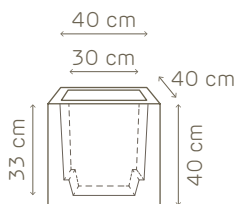

art. 2514 maceta cm.40
art. 2588 maceta con ruedas cm.40
art. 2584 maceta gloss cm.40