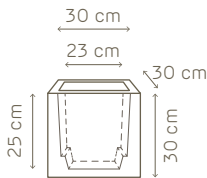

kube maceta kube maceta gloss

art. 2538 maceta cm.30
art. 2587 maceta con ruedas cm.30
art. 2583 maceta gloss cm.30