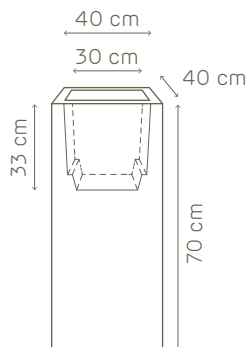

kube high maceta

art. 2612 maceta cm.40
art. 2734 maceta con ruedas cm.40