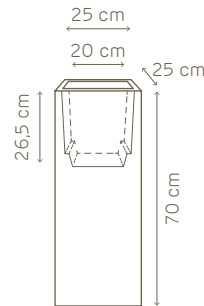

kube high slim maceta

art. 2788 maceta cm.25