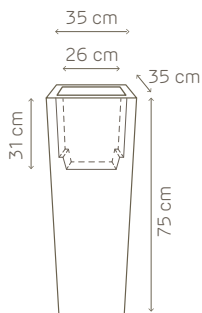

kit de reserva de agua cm. 17

art. A4373.07

∅ 17

kiam gloss

art. 2638 maceta cm.35