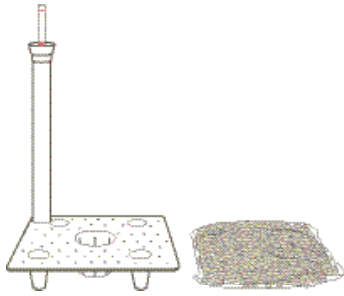

## kit reserva de agua de 24 cm

kit reserva de agua de 24 cm

art. A4241

**combinado con:**

maceta brillante kiam de 40 cm  
maceta kube de 40 cm  
maceta kube de 40 cm con ruedas  
maceta brillante kube de 40 cm  
maceta alta kube de 40 cm  
maceta alta kube de 40 cm con ruedas

**detalles**

rejilla: 24 x 24 cm  
tubo con indicador del nivel de agua: 40 cm de altura  
arcilla expandida: 2 l  
capacidad de reserva de agua: 3 l

07 negro

## kit reserva de agua de 30 cm

kit reserva de agua de 30 cm

art. A4242

**combinado con:**

maceta kube de 50 cm

maceta kube de 50 cm con ruedas

maceta brillante kube de 50 cm

**detalles**

rejilla: 30 x 30 cm

tubo con indicador del nivel de agua: 48,5 cm de altura

arcilla expandida: 3 l

capacidad de reserva de agua: 5 l

**07** negro