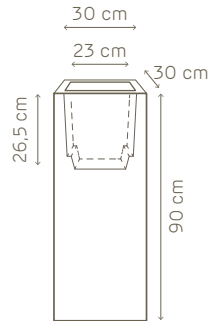

kube tower maceta

art. 2826 maceta cm.30