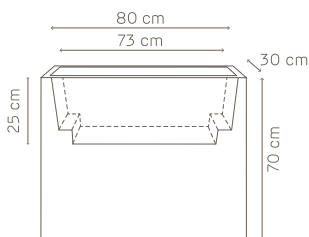

kube high jardinera

art. 2602 jardinera cm.80
art. 2754 jardinera con ruedas cm.80