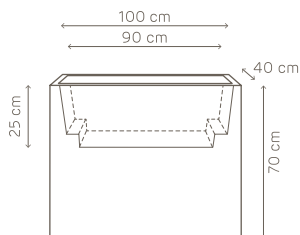

kube high jardinera

art. 2586 jardinera cm.100
art. 2591 jardinera con ruedas cm.100