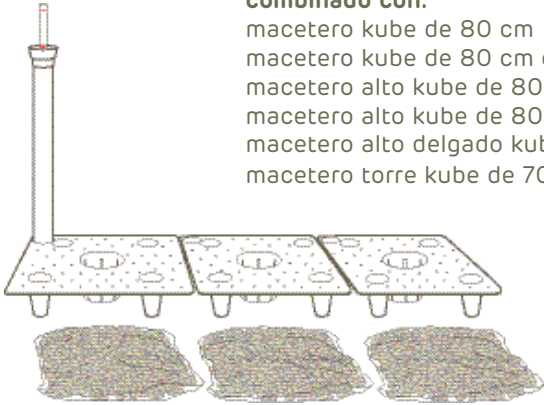

kit reserva de agua de 17 x 51 cm

kit reserva de agua de 17 x 51 cm

art. A4327

combinado con:

macetero kube de 80 cm
macetero kube de 80 cm con ruedas
macetero alto kube de 80 cm
macetero alto kube de 80 cm con ruedas
macetero alto delgado kube de 80 cm
macetero torre kube de 70 cm

detalles

rejilla: 3 x 17x17 cm
tubo con indicador del nivel de agua: 33,5 cm de altura
arcilla expandida: 3 x 1 l
capacidad de reserva de agua: 3,6 l

07 negro

kit reserva de agua de 24 x 72 cm

kit reserva de agua de 24 x 72

art. A4278

combinado con:

macetero kube de 100 cm
macetero kube de 100 cm con ruedas
macetero alto kube de 100 cm
macetero alto kube de 100 cm con ruedas

detalles

rejilla: 3 x 24x24 cm
tubo con indicador del nivel de agua: 40 cm de altura
arcilla expandida: 3 x 2 l
capacidad de reserva de agua: 9 l

07 negro

kit de reserva de agua cm. 17x51

art. A4327.07

17 x 3

separador
delimita la reserva de agua

indicador del nivel de agua
para un control total del riego

arcilla expandida
garantiza una humedad adecuada
del suelo