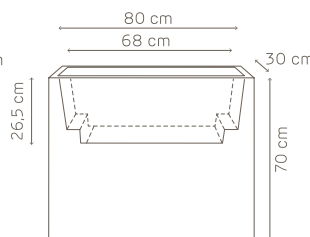

kube high slim jardinera

art. 2777 jardinera cm.80