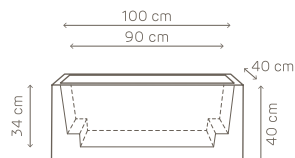

kube jardinera

art. 2548 jardinera cm.100
art. 2590 jardinera con ruedas cm.100