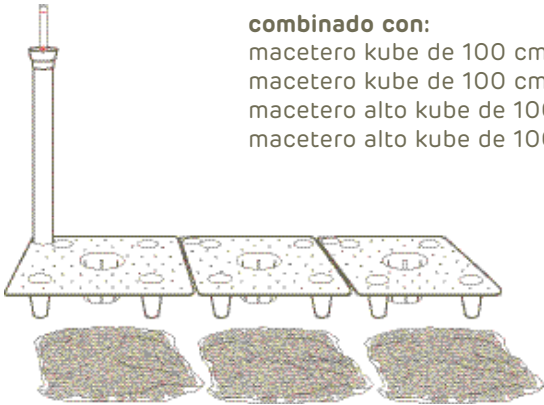

kit reserva de agua de 17 x 51 cm

kit reserva de agua de 17 x 51 cm

art. A4327

combinado con:

macetero kube de 80 cm
macetero kube de 80 cm con ruedas
macetero alto kube de 80 cm
macetero alto kube de 80 cm con ruedas
macetero alto delgado kube de 80 cm
macetero torre kube de 70 cm

detalles

rejilla: 3 x 17x17 cm
tubo con indicador del nivel de agua: 33,5 cm de altura
arcilla expandida: 3 x 1 l
capacidad de reserva de agua: 3,6 l

07 negro

kit reserva de agua de 24 x 72 cm

kit reserva de agua de 24 x 72

art. A4278

combinado con:

macetero kube de 100 cm
macetero kube de 100 cm con ruedas
macetero alto kube de 100 cm
macetero alto kube de 100 cm con ruedas

detalles

rejilla: 3 x 24x24 cm
tubo con indicador del nivel de agua: 40 cm de altura
arcilla expandida: 3 x 2 l
capacidad de reserva de agua: 9 l

07 negro

kit de reserva de agua cm. 17x51

art. A4327.07

17 x 3

separador
delimita la reserva de agua

indicador del nivel de agua
para un control total del riego

arcilla expandida
garantiza una humedad adecuada
del suelo