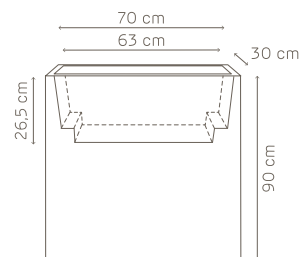

detalles

rejilla: 3 x 17x17 cm
tubo con indicador del nivel de agua: 33,5 cm de altura
arcilla expandida: 3 x 1 l
capacidad de reserva de agua: 3,6 l

07 negro

kit reserva de agua de 24 x 72 cm

kit reserva de agua de 24 x 72

art. A4278

combinado con:

macetero kube de 100 cm
macetero kube de 100 cm con ruedas
macetero alto kube de 100 cm
macetero alto kube de 100 cm con ruedas

detalles

rejilla: 3 x 24x24 cm
tubo con indicador del nivel de agua: 40 cm de altura
arcilla expandida: 3 x 2 l
capacidad de reserva de agua: 9 l

07 negro

kit de reserva de agua cm. 17x51

art. A4327.07

17 x 3

separador
delimita la reserva de agua

indicador del nivel de agua
para un control total del riego

arcilla expandida
garantiza una humedad adecuada
del suelo

kube tower jardinera

art. 2825 jardinera cm.70

kit de reserva de agua cm. 24x72

art. A4278.07

24 x 3

separador
delimita la reserva de agua

indicador del nivel de agua
para un control total del riego

arcilla expandida
garantiza una humedad adecuada
del suelo