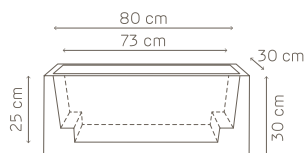

kube jardinera

art. 2601 jardinera cm.80
art. 2753 jardinera con ruedas cm.80