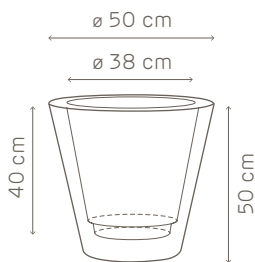

STYLE

kit reserva de agua ø 20 cm

kit reserva de agua ø 20 cm

art. A4256

combinado con:

maceta ilie ø 37 cm
maceta brillo ilie ø 37 cm
maceta brillo kuno ø 40 cm

detalles

rejilla: ø 20 cm
tubo con indicador del nivel de agua: 40 cm de altura
arcilla expandida: 1 l
capacidad de reserva de agua: 1,3 l

07 negro

kit reserva de agua ø 32 cm

kit reserva de agua ø 32 cm

art. A4240

combinado con:

maceta ilie ø 57 cm
maceta brillo kuno ø 60 cm

detalles

rejilla: ø 32 cm
tubo con indicador del nivel de agua: 57,5 cm de altura
arcilla expandida: 3 l
capacidad de reserva de agua: 4 l

Ø 25

separador
delimita la reserva de agua

indicador del nivel de agua
para un control total del riego

arcilla expandida
garantiza una humedad adecuada
del suelo

ilie

art. 2415 maceta Ø 47

kuno gloss

art. 2534 maceta Ø 50

kit de reserva de agua Ø 32

art. A4240.07

Ø 32

separador
delimita la reserva de agua

indicador del nivel de agua
para un control total del riego

arcilla expandida
garantiza una humedad adecuada
del suelo

art. 2506 maceta Ø 57