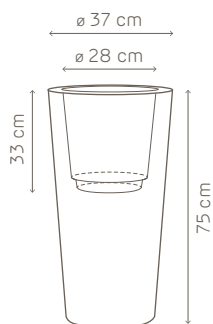

ilie

art. 2497 maceta Ø 37