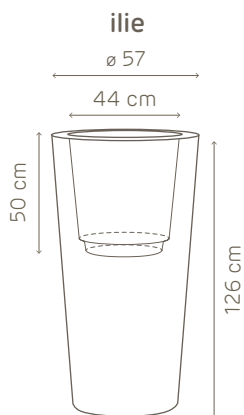

STYLE

kit reserva de agua ø 20 cm

kit reserva de agua ø 20 cm

art. A4256

combinado con:

maceta ilie ø 37 cm
maceta brillo ilie ø 37 cm
maceta brillo kuno ø 40 cm

detalles

rejilla: ø 20 cm
tubo con indicador del nivel de agua: 40 cm de altura
arcilla expandida: 1 l
capacidad de reserva de agua: 1,3 l

07 negro

kit reserva de agua ø 32 cm

kit reserva de agua ø 32 cm

art. A4240

combinado con:

maceta ilie ø 57 cm
maceta brillo kuno ø 60 cm

detalles

rejilla: ø 32 cm
tubo con indicador del nivel de agua: 57,5 cm de altura
arcilla expandida: 3 l
capacidad de reserva de agua: 4 l

kit de reserva de agua Ø 32

art. A4240.07

Ø 32

separador
delimita la reserva de agua

indicador del nivel de agua
para un control total del riego

arcilla expandida
garantiza una humedad adecuada
del suelo

art. 2506 maceta Ø 57

art. 2580 maceta Ø 57

art. 2535 maceta Ø 60