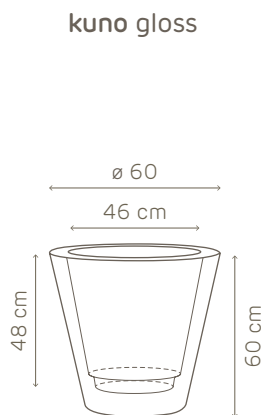

07 negro

kit reserva de agua ø 25 cm

kit reserva de agua ø 25 cm

art. A4239

combinado con:

maceta ilie ø 47 cm
maceta brillo ilie ø 47 cm
maceta brillo kuno ø 50 cm

detalles

rejilla: ø 25 cm
tubo con indicador del nivel de agua: 47,5 cm de altura
arcilla expandida: 2 l
capacidad de reserva de agua: 2,5 l

07 negro

kit reserva de agua ø 32 cm

kit reserva de agua ø 32 cm

art. A4240

combinado con:

maceta ilie ø 57 cm
maceta brillo kuno ø 60 cm

detalles

rejilla: ø 32 cm
tubo con indicador del nivel de agua: 57,5 cm de altura
arcilla expandida: 3 l
capacidad de reserva de agua: 4 l

kit de reserva de agua Ø 32

art. A4240.07

Ø 32

separador
delimita la reserva de agua

indicador del nivel de agua
para un control total del riego

arcilla expandida
garantiza una humedad adecuada
del suelo

art. 2506 maceta Ø 57

art. 2580 maceta Ø 57

art. 2535 maceta Ø 60