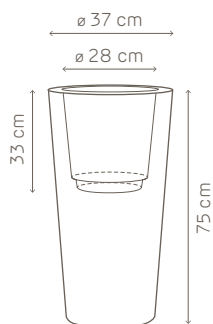

ilie gloss

art. 2509 maceta Ø 37

kuno gloss