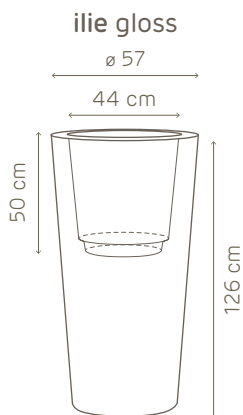

STYLE

kit reserva de agua ø 20 cm

kit reserva de agua ø 20 cm

art. A4256

combinado con:

maceta ilie ø 37 cm
maceta brillo ilie ø 37 cm
maceta brillo kuno ø 40 cm

detalles

rejilla: ø 20 cm
tubo con indicador del nivel de agua: 40 cm de altura
arcilla expandida: 1 l
capacidad de reserva de agua: 1,3 l

07 negro

kit reserva de agua ø 32 cm

kit reserva de agua ø 32 cm

art. A4240

combinado con:

maceta ilie ø 57 cm
maceta brillo kuno ø 60 cm

detalles

rejilla: ø 32 cm
tubo con indicador del nivel de agua: 57,5 cm de altura
arcilla expandida: 3 l
capacidad de reserva de agua: 4 l

kit de reserva de agua Ø 32

art. A4240.07

Ø 32

separador
delimita la reserva de agua

indicador del nivel de agua
para un control total del riego

arcilla expandida
garantiza una humedad adecuada
del suelo

art. 2506 maceta Ø 57

art. 2580 maceta Ø 57

art. 2535 maceta Ø 60