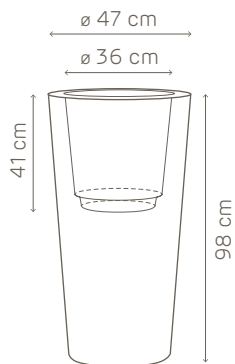

07 negro

kit reserva de agua ø 32 cm

kit reserva de agua ø 32 cm

art. A4240

combinado con:

maceta ilie ø 57 cm
maceta brillo kuno ø 60 cm

detalles

rejilla: ø 32 cm
tubo con indicador del nivel de agua: 57,5 cm de altura
arcilla expandida: 3 l
capacidad de reserva de agua: 4 l

Ø 25

separador
delimita la reserva de agua

indicador del nivel de agua
para un control total del riego

arcilla expandida
garantiza una humedad adecuada
del suelo

ilie

art. 2415 maceta Ø 47

kuno gloss

art. 2534 maceta Ø 50

kit de reserva de agua Ø 32

art. A4240.07

Ø 32

separador
delimita la reserva de agua

indicador del nivel de agua
para un control total del riego

arcilla expandida
garantiza una humedad adecuada
del suelo

art. 2506 maceta Ø 57

art. 2580 maceta Ø 57

art. 2535 maceta Ø 60