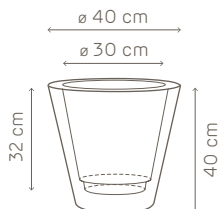

art. 2536 maceta Ø 40