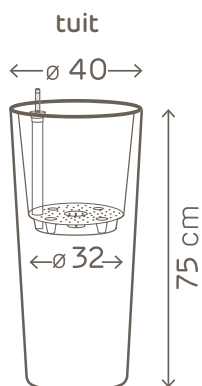

kit de réserve d'eau Ø 25

art. A4374.07

Ø 25

séparateur
délimite la réserve d'eau

indicateur de niveau d'eau pour un
contrôle total de l'arrosage

billes d'argile
permettent de conserver une
humidité adéquate dans le
substrat

art. 3046 pot Ø 33

kit de réserve d'eau Ø 32

art. A4430.07

Ø 32

séparateur
délimite la réserve d'eau

indicateur de niveau d'eau pour un
contrôle total de l'arrosage

billes d'argile
permettent de conserver une
humidité adéquate dans le
substrat

art. 2858 pot Ø 40