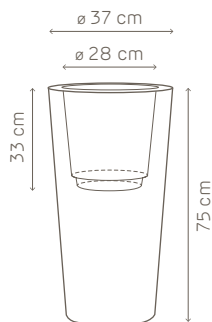

ilie gloss

art. 2509 pot Ø 37

kuno gloss