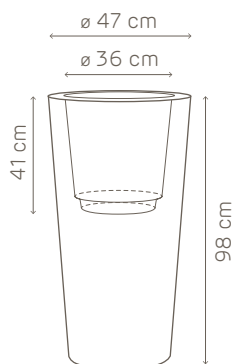

STYLE

kit réserve d'eau ø 20

kit réserve d'eau ø 20

art. A4256

adapté pour:

ilie pot ø cm. 37
ilie pot gloss ø cm. 37
kuno pot gloss ø cm. 40

composition

grille: ø cm. 20
tube avec indicateur du niveau d'eau: h. cm. 40
billes d'argile expansée: lt. 1
capacité de la réserve d'eau: lt. 1,3

07 noir

kit réserve d'eau ø 32

kit réserve d'eau ø 32

art. A4240

adapté pour:

ilie pot ø cm. 57
kuno pot gloss ø cm. 60

composition

grille: ø cm. 32
tube avec indicateur du niveau d'eau: h. cm. 57,5
billes d'argile expansée: lt. 3
capacité de la réserve d'eau: lt. 4

Ø 25

séparateur
délimite la réserve d'eau

indicateur de niveau d'eau pour un
contrôle total de l'arrosage

billes d'argile
permettent de conserver une
humidité adéquate dans le
substrat

ilie

art. 2415 pot Ø 47

art. 2506 pot Ø 57

art. 2580 pot Ø 57

art. 2535 pot Ø 60