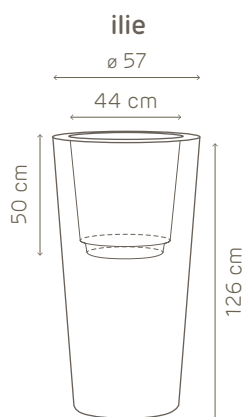

STYLE

kit réserve d'eau ø 20

kit réserve d'eau ø 20

art. A4256

adapté pour:

ilie pot ø cm. 37
ilie pot gloss ø cm. 37
kuno pot gloss ø cm. 40

composition

grille: ø cm. 20
tube avec indicateur du niveau d'eau: h. cm. 40
billes d'argile expansée: lt. 1
capacité de la réserve d'eau: lt. 1,3

07 noir

kit réserve d'eau ø 32

kit réserve d'eau ø 32

art. A4240

adapté pour:

ilie pot ø cm. 57
kuno pot gloss ø cm. 60

composition

grille: ø cm. 32
tube avec indicateur du niveau d'eau: h. cm. 57,5
billes d'argile expansée: lt. 3
capacité de la réserve d'eau: lt. 4

kuno gloss

art. 2534 pot Ø 50

Ø 32

séparateur
délimite la réserve d'eau

indicateur de niveau d'eau pour un
contrôle total de l'arrosage

billes d'argile
permettent de conserver une
humidité adéquate dans le
substrat

art. 2506 pot Ø 57

art. 2580 pot Ø 57

art. 2535 pot Ø 60