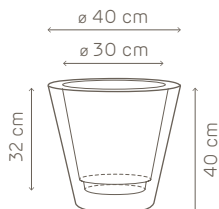

STYLE

kit réserve d'eau ø 20

kit réserve d'eau ø 20

art. A4256

adapté pour:

ilie pot ø cm. 37
ilie pot gloss ø cm. 37
kuno pot gloss ø cm. 40

composition

grille: ø cm. 20
tube avec indicateur du niveau d'eau: h. cm. 40
billes d'argile expansée: lt. 1
capacité de la réserve d'eau: lt. 1,3

07 noir

kit réserve d'eau ø 25

kit réserve d'eau ø 25

art. A4239

adapté pour:

ilie pot ø cm. 47
ilie pot gloss ø cm. 47
kuno pot gloss ø cm. 50

composition

grille: ø cm. 25
tube avec indicateur du niveau d'eau: h. cm. 47,5
billes d'argile expansée: lt. 2
capacité de la réserve d'eau: lt. 2,5

07 noir

kit réserve d'eau ø 32

kit réserve d'eau ø 32

art. A4240

adapté pour:

ilie pot ø cm. 57
kuno pot gloss ø cm. 60

composition

grille: ø cm. 32
tube avec indicateur du niveau d'eau: h. cm. 57,5
billes d'argile expansée: lt. 3
capacité de la réserve d'eau: lt. 4

ilie

art. 2497 pot Ø 37

ilie gloss

art. 2509 pot Ø 37

kuno gloss

art. 2536 pot Ø 40

kit de réserve d'eau Ø 25

art. A4239.07