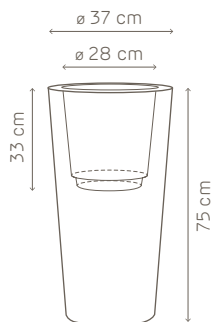

ilie

art. 2497 pot Ø 37