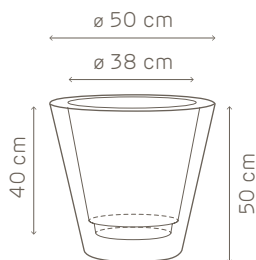

art. 2534 pot Ø 50