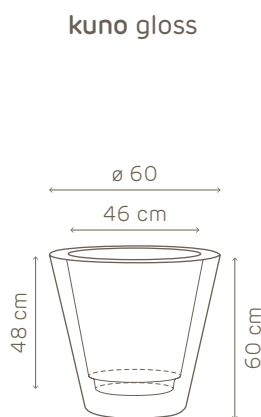

STYLE

kit réserve d'eau ø 20

kit réserve d'eau ø 20

art. A4256

adapté pour:

ilie pot ø cm. 37
ilie pot gloss ø cm. 37
kuno pot gloss ø cm. 40

composition

grille: ø cm. 20
tube avec indicateur du niveau d'eau: h. cm. 40
billes d'argile expansée: lt. 1
capacité de la réserve d'eau: lt. 1,3

07 noir

kit réserve d'eau ø 32

kit réserve d'eau ø 32

art. A4240

adapté pour:

ilie pot ø cm. 57
kuno pot gloss ø cm. 60

composition

grille: ø cm. 32
tube avec indicateur du niveau d'eau: h. cm. 57,5
billes d'argile expansée: lt. 3
capacité de la réserve d'eau: lt. 4

kuno gloss

art. 2534 pot Ø 50

Ø 32

séparateur
délimite la réserve d'eau

indicateur de niveau d'eau pour un
contrôle total de l'arrosage

billes d'argile
permettent de conserver une
humidité adéquate dans le
substrat

art. 2506 pot Ø 57

art. 2580 pot Ø 57

art. 2535 pot Ø 60