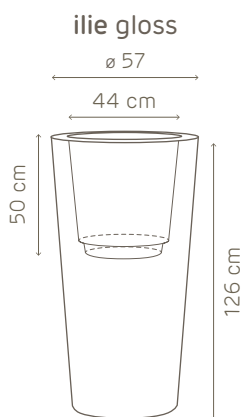

STYLE

kit réserve d'eau ø 20

kit réserve d'eau ø 20

art. A4256

adapté pour:

ilie pot ø cm. 37
ilie pot gloss ø cm. 37
kuno pot gloss ø cm. 40

composition

grille: ø cm. 20
tube avec indicateur du niveau d'eau: h. cm. 40
billes d'argile expansée: lt. 1
capacité de la réserve d'eau: lt. 1,3

07 noir

kit réserve d'eau ø 32

kit réserve d'eau ø 32

art. A4240

adapté pour:

ilie pot ø cm. 57
kuno pot gloss ø cm. 60

composition

grille: ø cm. 32
tube avec indicateur du niveau d'eau: h. cm. 57,5
billes d'argile expansée: lt. 3
capacité de la réserve d'eau: lt. 4

kuno gloss

art. 2534 pot Ø 50

Ø 32

séparateur
délimite la réserve d'eau

indicateur de niveau d'eau pour un
contrôle total de l'arrosage

billes d'argile
permettent de conserver une
humidité adéquate dans le
substrat

art. 2506 pot Ø 57

art. 2580 pot Ø 57

art. 2535 pot Ø 60