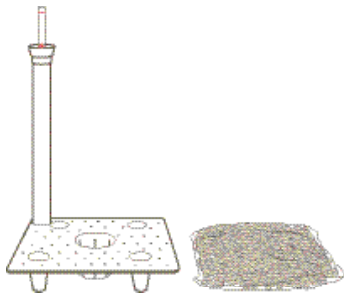

STYLE

kit riserva d'acqua cm. 17

kit riserva d'acqua cm. 17
water reserve kit cm. 17

art. A4255

abbinato a • fitting to:
kiam vaso gloss cm. 30
kuba vaso cm. 30
kuba vaso cm. 30 con ruote
kuba vaso gloss cm. 30
kuba high vaso cm. 30
kuba high vaso cm. 30 con ruote
kuba high slim vaso cm. 25
kuba tower vaso cm. 30

dettagli • details

griglia • separator: cm. 17 x 17
tubo con indicatore livello acqua • supply shaft with water level gauge: h. cm. 33,5
argilla espansa • expanded clay: lt. 1
capacità riserva acqua • water reserve capacity: lt. 1,2

07 nero
black

kit riserva d'acqua cm. 17

kit riserva d'acqua cm. 17
water reserve kit cm. 17

art. A4373

abbinato a • fitting to:
kiam vaso gloss cm. 35

dettagli • details

griglia • separator: cm. 17 x 17
tubo con indicatore livello acqua • supply shaft with water level gauge: h. cm. 38
argilla espansa • expanded clay: lt. 1
capacità riserva acqua • water reserve capacity: lt. 1,2

dettagli • details

griglia • separator: cm. 24 x 24
tubo con indicatore livello acqua • supply shaft with water level gauge: h. cm. 40
argilla espansa • expanded clay: lt. 2
capacità riserva acqua • water reserve capacity: lt. 3