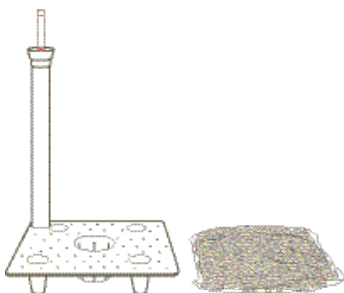

dettagli • details

griglia • separator: cm. 17 x 17
tubo con indicatore livello acqua • supply shaft with water level gauge: h. cm. 33,5
argilla espansa • expanded clay: lt. 1
capacità riserva acqua • water reserve capacity: lt. 1,2

07 nero
black

kit riserva d'acqua cm. 17

kit riserva d'acqua cm. 17
water reserve kit cm. 17

art. A4373

abbinato a • fitting to:
kiam vaso gloss cm. 35

dettagli • details

griglia • separator: cm. 17 x 17
tubo con indicatore livello acqua • supply shaft with water level gauge: h. cm. 38
argilla espansa • expanded clay: lt. 1
capacità riserva acqua • water reserve capacity: lt. 1,2

07 nero
black

kit riserva d'acqua cm. 24

kit riserva d'acqua cm. 24
water reserve kit cm. 24

art. A4241

abbinato a • fitting to:
kiam vaso gloss cm. 40
kuba vaso cm. 40
kuba vaso cm. 40 con ruote
kuba vaso gloss cm. 40
kuba high vaso cm. 40
kuba high vaso cm. 40 con ruote

dettagli • details

griglia • separator: cm. 24 x 24
tubo con indicatore livello acqua • supply shaft with water level gauge: h. cm. 40
argilla espansa • expanded clay: lt. 2
capacità riserva acqua • water reserve capacity: lt. 3