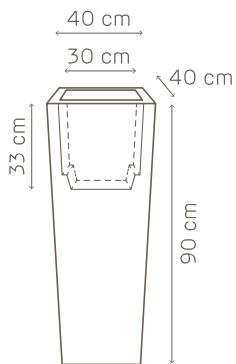

kiam gloss

art. 2582 vaso cm.40

kube vaso kube vaso gloss