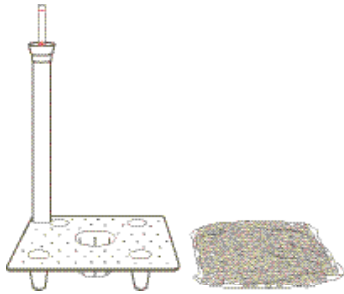

dettagli • details

griglia • separator: cm. 24 x 24
tubo con indicatore livello acqua • supply shaft with water level gauge: h. cm. 40
argilla espansa • expanded clay: lt. 2
capacità riserva acqua • water reserve capacity: lt. 3

07 nero
black

kit riserva d'acqua cm. 30

kit riserva d'acqua cm. 30
water reserve kit cm. 30

art. A4242

abbinato a • fitting to:

kube vaso cm. 50
kube vaso cm. 50 con ruote
kube vaso gloss cm. 50

dettagli • details

griglia • separator: cm. 30 x 30
tubo con indicatore livello acqua • supply shaft with
water level gauge: h. cm. 48,5
argilla espansa • expanded clay: lt. 3
capacità riserva acqua • water reserve capacity: lt. 5

07 nero
black

kit riserva d'acqua cm. 17

art. A4373.07

∅ 17

griglia divisoria
delimita la riserva d'acqua
separator
forms the water reserve

indicatore del livello dell'acqua
per un controllo totale dell'irrigazione
water level indicator
ensures total watering control