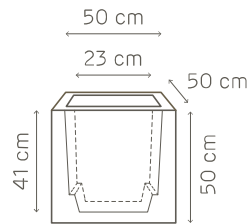

kube vaso gloss

art. 2585 vaso gloss cm.50