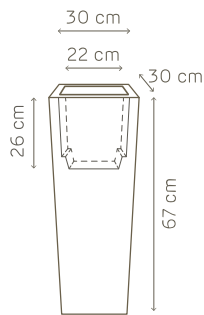

kit riserva d'acqua cm. 17

art. A4255.07

∅ 17

kiam gloss

art. 2581 vaso cm.30

kube vaso
kube vaso gloss

art. 2538 vaso cm.30
art. 2587 vaso/ruote cm.30
art. 2583 vaso gloss cm.30

kube high vaso

art. 2611 vaso cm.30
art. 2733 vaso con ruote cm.30

kube high slim vaso

art. 2788 vaso cm.25

kube tower vaso

art. 2826 vaso cm.30