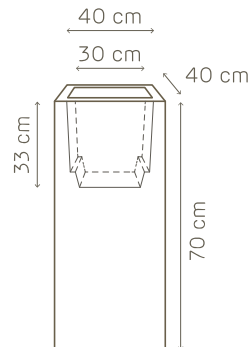

dettagli • details

griglia • separator: cm. 17 x 17
tubo con indicatore livello acqua • supply shaft with water level gauge: h. cm. 33,5
argilla espansa • expanded clay: lt. 1
capacità riserva acqua • water reserve capacity: lt. 1,2

dettagli • details

griglia • separator: cm. 24 x 24
tubo con indicatore livello acqua • supply shaft with water level gauge: h. cm. 40
argilla espansa • expanded clay: lt. 2
capacità riserva acqua • water reserve capacity: lt. 3

art. 2788 vaso cm.25

kube tower vaso

art. 2826 vaso cm.30

kit riserva d'acqua cm. 24

art. A4241.07

24

griglia divisoria
delimita la riserva d'acqua
separator
forms the water reserve

indicatore del livello dell'acqua
per un controllo totale dell'irrigazione
water level indicator
ensures total watering control

kube high vaso

art. 2612 vaso cm.40
art. 2734 vaso con ruote cm.40

kit riserva d'acqua cm. 30

art. A4242.07

∅ 30

griglia divisoria
delimita la riserva d'acqua
separator
forms the water reserve

indicatore del livello dell'acqua
per un controllo totale dell'irrigazione
water level indicator
ensures total watering control