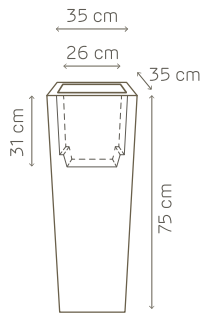

kit riserva d'acqua cm. 17

art. A4373.07

∅ 17

kiam gloss

art. 2638 vaso cm.35