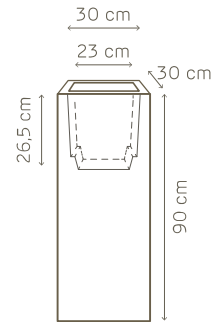

dettagli • details

griglia • separator: cm. 17 x 17
tubo con indicatore livello acqua • supply shaft with water level gauge: h. cm. 33,5
argilla espansa • expanded clay: lt. 1
capacità riserva acqua • water reserve capacity: lt. 1,2

dettagli • details

griglia • separator: cm. 24 x 24
tubo con indicatore livello acqua • supply shaft with water level gauge: h. cm. 40
argilla espansa • expanded clay: lt. 2
capacità riserva acqua • water reserve capacity: lt. 3

griglia • separator: cm. 30 x 30
tubo con indicatore livello acqua • supply shaft with
water level gauge: h. cm. 48,5
argilla espansa • expanded clay: lt. 3
capacità riserva acqua • water reserve capacity: lt. 5

art. 2788 vaso cm.25

kube tower vaso

art. 2826 vaso cm.30

kit riserva d'acqua cm. 24

art. A4241.07

24

griglia divisoria
delimita la riserva d'acqua
separator
forms the water reserve

indicatore del livello dell'acqua
per un controllo totale dell'irrigazione
water level indicator
ensures total watering control