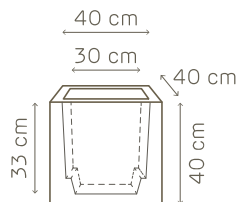

art. 2514 vaso cm.40
art. 2588 vaso con ruote cm.40
art. 2584 vaso gloss cm.40