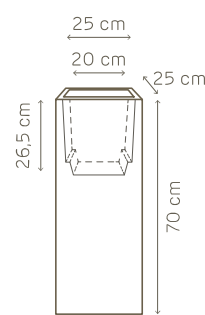

dettagli • details

griglia • separator: cm. 17 x 17
tubo con indicatore livello acqua • supply shaft with water level gauge: h. cm. 33,5
argilla espansa • expanded clay: lt. 1
capacità riserva acqua • water reserve capacity: lt. 1,2

dettagli • details

griglia • separator: cm. 24 x 24
tubo con indicatore livello acqua • supply shaft with water level gauge: h. cm. 40
argilla espansa • expanded clay: lt. 2
capacità riserva acqua • water reserve capacity: lt. 3

griglia • separator: cm. 30 x 30
tubo con indicatore livello acqua • supply shaft with
water level gauge: h. cm. 48,5
argilla espansa • expanded clay: lt. 3
capacità riserva acqua • water reserve capacity: lt. 5

art. 2788 vaso cm.25

kube tower vaso

art. 2826 vaso cm.30

kit riserva d'acqua cm. 24

art. A4241.07

24

griglia divisoria
delimita la riserva d'acqua
separator
forms the water reserve

indicatore del livello dell'acqua
per un controllo totale dell'irrigazione
water level indicator
ensures total watering control