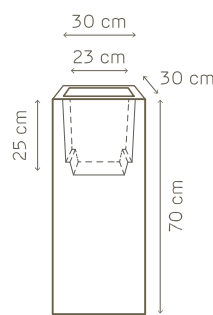

kube high vaso