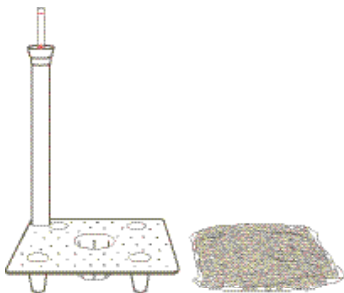

STYLE

kit riserva d'acqua cm. 17

kit riserva d'acqua cm. 17
water reserve kit cm. 17

art. A4255

abbinato a • fitting to:
kiam vaso gloss cm. 30
kuba vaso cm. 30
kuba vaso cm. 30 con ruote
kuba vaso gloss cm. 30
kuba high vaso cm. 30
kuba high vaso cm. 30 con ruote
kuba high slim vaso cm. 25
kuba tower vaso cm. 30

dettagli • details

griglia • separator: cm. 17 x 17
tubo con indicatore livello acqua • supply shaft with water level gauge: h. cm. 33,5
argilla espansa • expanded clay: lt. 1
capacità riserva acqua • water reserve capacity: lt. 1,2

07 nero
black

kit riserva d'acqua cm. 17

kit riserva d'acqua cm. 17
water reserve kit cm. 17

art. A4373

abbinato a • fitting to:
kiam vaso gloss cm. 35

dettagli • details

griglia • separator: cm. 17 x 17
tubo con indicatore livello acqua • supply shaft with water level gauge: h. cm. 38
argilla espansa • expanded clay: lt. 1
capacità riserva acqua • water reserve capacity: lt. 1,2

dettagli • details

griglia • separator: cm. 24 x 24
tubo con indicatore livello acqua • supply shaft with water level gauge: h. cm. 40
argilla espansa • expanded clay: lt. 2
capacità riserva acqua • water reserve capacity: lt. 3