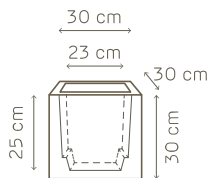

kube vaso
kube vaso gloss