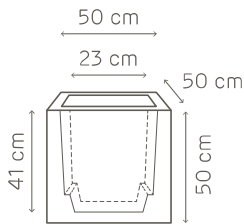

kube vaso

art. 2515 vaso cm.50
art. 2589 vaso con ruote cm.50