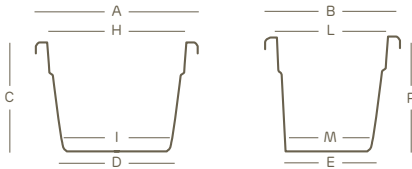

eckkübel | hobby collection

Mit Lochern	Stapelbar	Kombination Pflanzkasten Pflanztopf

PP	100% recyclingfähig	federleicht	stoßfest	UV-beständig	-20° C beständig

Die genannten Werte beziehen sich auf die Herstellerangaben in den Datenblättern der Grundstoffe

Passender Eckuntersetzer krea erhältlich

Art.	Größe	A	B	C	D	E	H	I	L	M	P			krea	
1743	45	46	46	40	29,5	29,5	37	29	37	29	39,8	L 35	5	1745	01

Die Maße verstehen sich in Zentimetern

Farben

01 Tonfarben

Symbolik