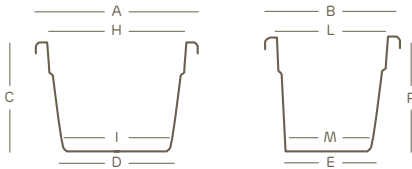

eckkübel | hobby collection

		
Mit Lochern	Stapelbar	Kombination Pflanzkasten Pflanztopf

					
PP	100% recyclingfähig	federleicht	stoßfest	UV-beständig	-20° C beständig

Die genannten Werte beziehen sich auf die Herstellerangaben in den Datenblättern der Grundstoffe

Passender Eckuntersetzer krea erhältlich

Art.	Größe	A	B	C	D	E	H	I	L	M	P			krea	
1743	45	46	46	40	29,5	29,5	37	29	37	29	39,8	L 35	5	1745	01

Die Maße verstehen sich in Zentimetern