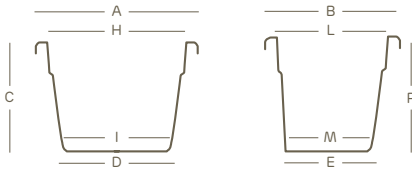

maceta de esquina | hobby collection

		
con agujeros	apilable	macetero maceta combinados

					
PP	reciclahe 100%	ultraligera	antigolpes	resistente a los rayos ultravioletas	resistente a temperaturas de hasta -20° C

Los valores indicados se refieren a las especificaciones de la ficha técnica del fabricante de las materias primas.

Disponible plato de esquina krea apropiado

art.	tamaño	A	B	C	D	E	H	I	L	M	P			krea
1743	45	46	46	40	29,5	29,5	37	29	37	29	39,8	L 35	5	1745 

Las medidas se indican en centímetros

colores

 terracota

símbolos

 capacidad tierra

 embalaje mínimo