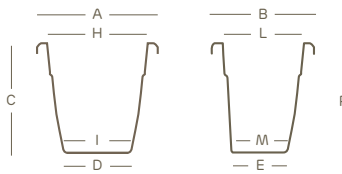

maceta de pared | hobby collection

		
con agujeros	apilable	macetero maceta combinados

					
PP	recicla 100%	ultraligera	antigolpes	resistente a los rayos ultravioletas	resistente a temperaturas de hasta -20° C

Los valores indicados se refieren a las especificaciones de la ficha técnica del fabricante de las materias primas.

Disponible plato de pared krea apropiado

art.	tamaño	A	B	C	D	E	H	I	L	M	P			krea
1742	45	46	38	40	25,6	21	37,4	25,4	28,4	20,3	39,8	L 27	5	1744 