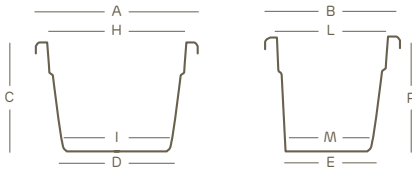

pot angle | hobby collection

		
avec des trous	empilable	balconnière et pot assortis

					
PP	100% recyclable	léger à transporter	résistant aux chocs	résistant aux U.V.	résistant au gel jusqu'à -20° C

les valeurs rapportées sont celles spécifiées dans la fiche technique du fabricant de matières premières

Soucoupe angle krea disponible

réf.	dim.	A	B	C	D	E	H	I	L	M	P			krea	
1743	45	46	46	40	29,5	29,5	37	29	37	29	39,8	L 35	5	1745	01

Les mesures sont exprimées en centimètres

couleurs

01 terre cuite

légendes

 capacité terre