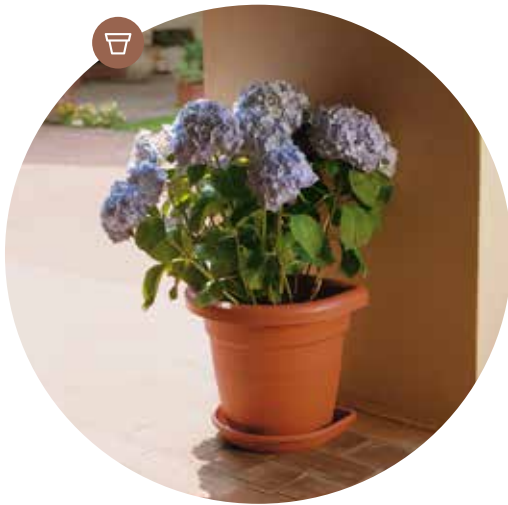

pot mural | hobby collection

		
avec des trous	empilable	balconnière et pot assortis

					
PP	100% recyclable	léger à transporter	résistant aux chocs	résistant aux U.V.	résistant au gel jusqu'à -20° C

les valeurs rapportées sont celles spécifiées dans la fiche technique du fabricant de matières premières