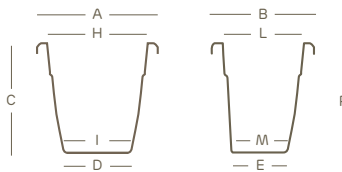

pot mural | hobby collection

		
avec des trous	empilable	balconnière et pot assortis

					
PP	100% recyclable	léger à transporter	résistant aux chocs	résistant aux U.V.	résistant au gel jusqu'à -20° C

les valeurs rapportées sont celles spécifiées dans la fiche technique du fabricant de matières premières

Soucoupe mural krea disponible

réf.	dim.	A	B	C	D	E	H	I	L	M	P			krea
1742	45	46	38	40	25,6	21	37,4	25,4	28,4	20,3	39,8	L 27	5	1744 

Les mesures sont exprimées en centimètres