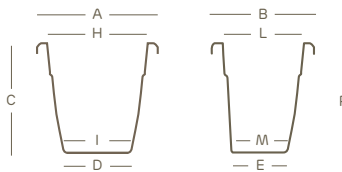

vaso a muro • wall pot | hobby collection

		
con fori with holes	impilabile stackable	cassetta vaso abbinati matching plant box pot

					
PP	100% recyclable	lightweight	antishock	U.V. resistant	-20° C resistant

Disponibile sottovaso a muro krea abbinato
Fitting krea wall saucer available

art.	size	A	B	C	D	E	H	I	L	M	P			krea 
1742	45	46	38	40	25,6	21	37,4	25,4	28,4	20,3	39,8	L 27	5	1744 

Le misure sono espresse in centimetri.
The measures are understood in centimeters.