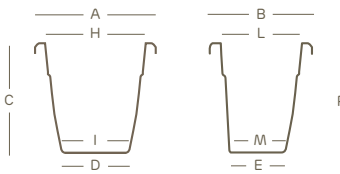

wandkübel | hobby collection

		
Mit Lochern	Stapelbar	Kombination Pflanzkasten Pflanztopf

					
PP	100% recyclingfähig	federleicht	stoßfest	UV-beständig	-20° C beständig

Die genannten Werte beziehen sich auf die Herstellerangaben in den Datenblättern der Grundstoffe

Passender Wanduntersetzer krea erhältlich

Art.	Größe	A	B	C	D	E	H	I	L	M	P			krea 
1742	45	46	38	40	25,6	21	37,4	25,4	28,4	20,3	39,8	L 27	5	1744 

Die Maße verstehen sich in Zentimetern