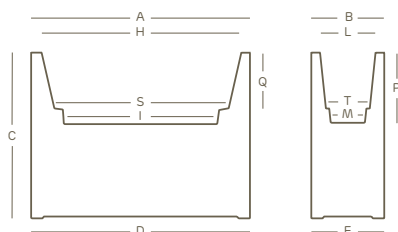

# kube high

jardinera alta con ruedas | style collection

kit reserva de agua	acabado a mano	solución expositiva	macetero maceta combinados

LLDPE	reciclable 100%	ultraligera	antigolpes	resistente a los rayos ultravioletas	resistente a temperaturas de hasta -65° c + 85° C

Los valores indicados se refieren a las especificaciones de la ficha técnica del fabricante de las materias primas.

Disponible kit reserva de agua

versiones disponibles

**kube high** jardinera sin ruedas  
**kube high** lámpara jardinera sin ruedas

art.	tamaño	A	B	C	D	E	H	I	L	M	P	Q	S	T												
2754	80	80	30	71	80	30	73	49	22	14	25	19	51	17	L 32,0	A4327	1									
2591	100	100	40	71	100	40	90	70	30	19	34	30	72	24	L 77,0	A4278	1									

Las medidas se indican en centímetros