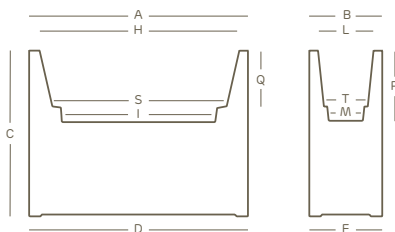

les valeurs rapportées sont celles spécifiées dans la fiche technique du fabricant de matières premières

Kit disponible réserve d'eau

versions disponibles

kube high jardinière sans roues
kube high jardinière lumineux sans roues

réf.	dim.	A	B	C	D	E	H	I	L	M	P	Q	S	T												
2754	80	80	30	71	80	30	73	49	22	14	25	19	51	17	L 32,0	A4327	1									
2591	100	100	40	71	100	40	90	70	30	19	34	30	72	24	L 77,0	A4278	1									

Les mesures sont exprimées en centimètres