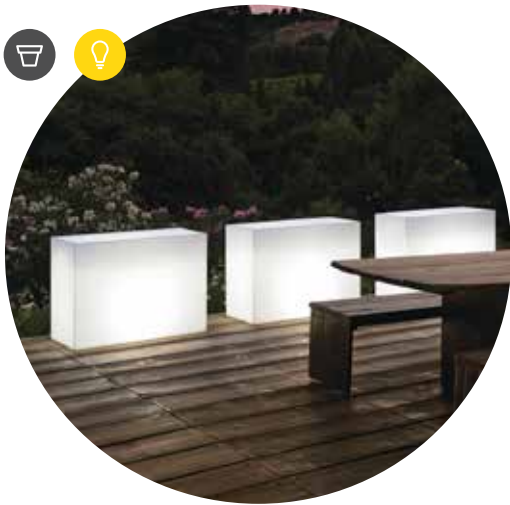

kube high

jardinière haute avec lampe | style collection

fini à la main	kit d'éclairage monté	kit de fixation au sol	balconnière et pot assortis

LLDPE	100% recyclable	léger à transporter	résistant aux chocs	résistant aux U.V.	résistant aux températures -65° C + 85° C

Les lumineux outdoor sont dotés de **trous de drainage**, à l'intérieur et sur le fond du pot, pour favoriser l'écoulement de l'eau en excès

versions disponibles

kube high jardinière
kube high jardinière avec roues