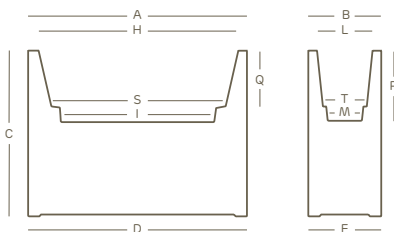

kube high

jardinière haute avec lampe | style collection

fini à la main	kit d'éclairage monté	kit de fixation au sol	balconnière et pot assortis

LLDPE	100% recyclable	léger à transporter	résistant aux chocs	résistant aux U.V.	résistant aux températures -65° C + 85° C

Les lumineux outdoor sont dotés de **trous de drainage**, à l'intérieur et sur le fond du pot, pour favoriser l'écoulement de l'eau en excès

versions disponibles

kube high jardinière
kube high jardinière avec roues