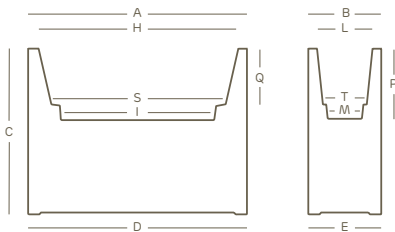

Les lumineux outdoor sont dotés de **trous de drainage**, à l'intérieur et sur le fond du pot, pour favoriser l'écoulement de l'eau en excès

versions disponibles

kube high jardinière
kube high jardinière avec roues

extérieur	size	A • D	B • E	C	H	I	L	M	P	Q	S	T			extérieur	
2746	80	80	30	70	73	49	22	14	25	19	51	17	2 x A4629	1	15,2 kg	98
2702	100	100	40	70	90	70	30	19	34	30	72	24	2 x A4629	1	21,5 kg	98

Les mesures sont exprimées en centimètres