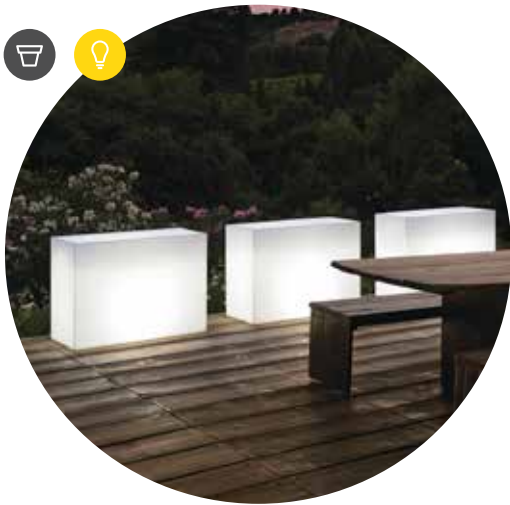

kube high

lámpara jardinera alta | style collection

acabado a mano	kit luz instalado	kit de fijación en el suelo	macetero maceta combinados

LLDPE	recicla 100%	ultraligera	antigolpes	resistente a los rayos ultravioletas	resistente a temperaturas de hasta -65° c + 85° C

Para favorecer la salida del agua en exceso las lámparas para exteriores disponen de **agujeros de drenaje** situados en el interior y en el fondo del artículo

versiones disponibles

kube high jardinera
kube high jardinera con ruedas