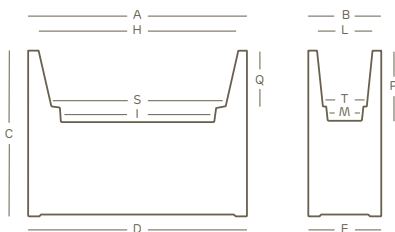

kube high

lámpara jardinera alta | style collection

acabado a mano	kit luz instalado	kit de fijación en el suelo	macetero maceta combinados

LLDPE	recicla 100%	ultraligera	antigolpes	resistente a los rayos ultravioletas	resistente a temperaturas de hasta -65° c + 85° C

Los valores indicados se refieren a las especificaciones de la ficha técnica del fabricante de las materias primas.

Las lámparas disponen de un **kit de iluminación** ya instalado

Las lámparas de exterior disponen de un **tubería de drenaje**

Para favorecer la salida del agua en exceso las lámparas para exteriores disponen de **agujeros de drenaje** situados en el interior y en el fondo del artículo

versiones disponibles

kube high jardinera
kube high jardinera con ruedas