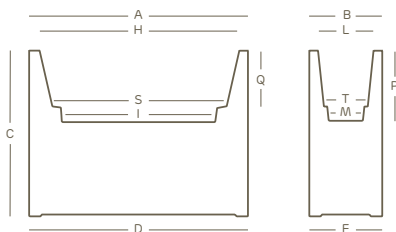

die genannten werte beziehen sich auf die herstellerangaben in den datenblättern der grundstoffe

Wasserspeicher erhältlich

Lieferbare Ausführungen

**kube high** pflanzkasten

art.	größe	A	B	C	D	E	H	I	L	M	P	Q	S	T												
2754	80	80	30	71	80	30	73	49	22	14	25	19	51	17	L 32,0	A4327	1									
2591	100	100	40	71	100	40	90	70	30	19	34	30	72	24	L 77,0	A4278	1									

die maße verstehen sich in zentimetern