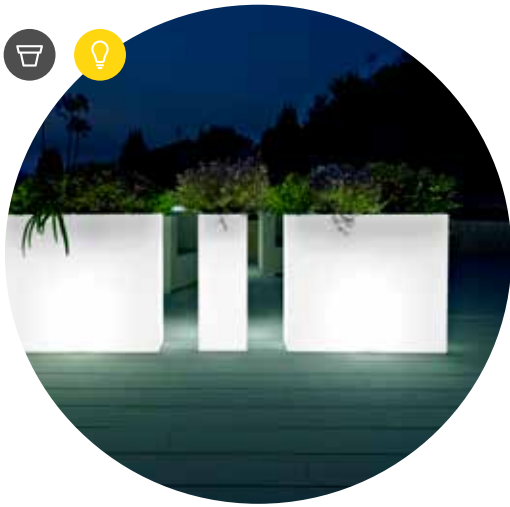

kube high slim

jardinière haute avec lampe | style collection

fini à la main	kit d'éclairage monté	kit de fixation au sol	balconnière et pot assortis

LLDPE	100% recyclable	léger à transporter	résistant aux chocs	résistant aux U.V.	résistant aux températures -65° C + 85° C

Les lumineux outdoor sont dotés de **trous de drainage**, à l'intérieur et sur le fond du pot, pour favoriser l'écoulement de l'eau en excès

versions disponibles

kube high slim jardinière

intérieur	extérieur	dim.	A • D	B • E	C	H	I	L	M	P	Q	S	T			intérieur extérieur	
2792	2793	80	80,0	25,0	70,0	75,0	49,0	20,0	14,0	26,5	20,0	68,0	18,0	2 x A4629	1	12,5 kg	(98)