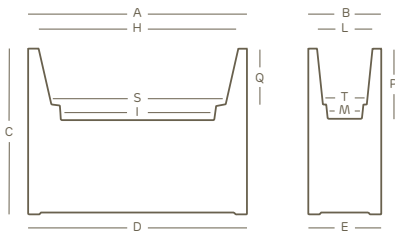

kube high slim

jardinière haute avec lampe | style collection

fini à la main	kit d'éclairage monté	kit de fixation au sol	balconnière et pot assortis

LLDPE	100% recyclable	léger à transporter	résistant aux chocs	résistant aux U.V.	résistant aux températures -65° C + 85° C

Les lumineux outdoor sont dotés de **trous de drainage**, à l'intérieur et sur le fond du pot, pour favoriser l'écoulement de l'eau en excès

versions disponibles

kube high slim jardinière

intérieur	extérieur	dim.	A • D	B • E	C	H	I	L	M	P	Q	S	T			intérieur extérieur	
2792	2793	80	80,0	25,0	70,0	75,0	49,0	20,0	14,0	26,5	20,0	68,0	18,0	2 x A4629	1	12,5 kg	(98)

Les mesures sont exprimées en centimètres

couleurs

(98) neutre

légendes

kit de fixation au sol

emballage minimal