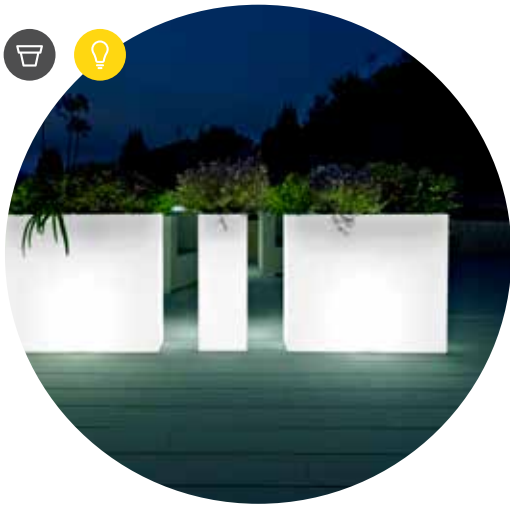

kube high slim

jardinière haute avec lampe | style collection

| | | | |
|----------------|-----------------------|------------------------|-----------------------------|
| | | | |
| fini à la main | kit d'éclairage monté | kit de fixation au sol | balconnière et pot assortis |

Les lumineux outdoor sont dotés de **trous de drainage**, à l'intérieur et sur le fond du pot, pour favoriser l'écoulement de l'eau en excès

versions disponibles

kube high slim jardinière

| extérieur | dim. | A • D | B • E | C | H | I | L | M | P | Q | S | T | | | extérieur |
|-----------|------|-------|-------|------|------|------|------|------|------|------|------|------|-----------|---|--|
| 2793 | 80 | 80,0 | 25,0 | 70,0 | 75,0 | 49,0 | 20,0 | 14,0 | 26,5 | 20,0 | 68,0 | 18,0 | 2 x A4629 | 1 | 12,5 kg 98 |