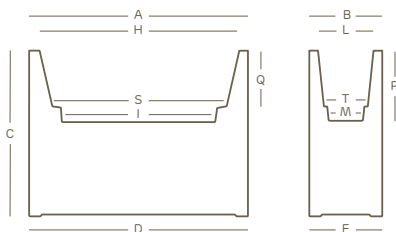

Les lumineux outdoor sont dotés de **trous de drainage**, à l'intérieur et sur le fond du pot, pour favoriser l'écoulement de l'eau en excès

versions disponibles

kube high slim jardinière

| extérieur | dim. | A • D | B • E | C | H | I | L | M | P | Q | S | T | | | extérieur |
|-----------|------|-------|-------|------|------|------|------|------|------|------|------|------|-----------|---|--|
| 2793 | 80 | 80,0 | 25,0 | 70,0 | 75,0 | 49,0 | 20,0 | 14,0 | 26,5 | 20,0 | 68,0 | 18,0 | 2 x A4629 | 1 | 12,5 kg 98 |