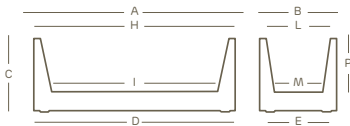

kube mini

jardinière | style collection

LLDPE	100% recyclable	léger à transporter	résistant aux chocs	résistant aux U.V.	résistant aux températures -65° C + 85° C

les valeurs rapportées sont celles spécifiées dans la fiche technique du fabricant de matières premières

réf.	dim.	A	B	C	D	E	H	I	L	M	P				
2828	50	50	18	18	46	14,0	47	40,5	15	13	14,0	L 9,0	A4629	1	
2776	60	60	20	20	55	14,5	55	52,0	15	13	15,5	L 11,5	A4629	1	

Les mesures sont exprimées en centimètres

couleurs