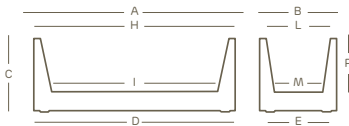

# kube mini

pflanzkasten | style collection

Von Hand nachbearbeitet	Bodenbefestigungsset

LLDPE	100% recyclingfähig	federleicht	stoßfest	UV-beständig	-65° C + 85° C beständig

die genannten werte beziehen sich auf die herstellerangaben in den datenblättern der grundstoffe

art.	größe	A	B	C	D	E	H	I	L	M	P				
2828	50	50	18	18	46	14,0	47	40,5	15	13	14,0	L 9,0	A4629	1	
2776	60	60	20	20	55	14,5	55	52,0	15	13	15,5	L 11,5	A4629	1	

die maße verstehen sich in zentimetern