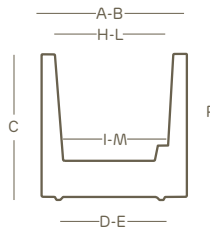

die genannten werte beziehen sich auf die herstellerrangaben in den datenblättern der grundstoffe

| art. | größe | A | B | C | D | E | H | I | L | M | P | | | | |
|------|-------|----|----|----|----|----|----|----|----|----|------|-------|-------|---|------|
| 2827 | 18 | 18 | 18 | 18 | 14 | 14 | 15 | 13 | 15 | 13 | 14,0 | L 2,7 | A4629 | 1 | (C2) |
| 2634 | 20 | 20 | 20 | 20 | 15 | 15 | 15 | 12 | 15 | 12 | 14,5 | L 2,7 | A4629 | 1 | (C2) |

die maße verstehen sich in zentimetern

farben

(C2) weiß

symbolik

fassungsvermögen erde

Bodenbefestigungsset

kleinste packeinheit

euro3plast spa